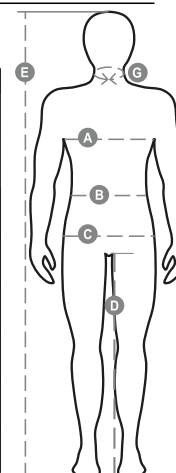

CHARTER

000946-0336

Pánské kalhoty, celoroční, s vysokou viditelností s reflexními pruhy, elastické pásky na bocích a poutka v pase, zapínání na plastový zip a na knoflík, dvě přední kapsy klasického střihu, jedna postranní kapsa LOCK SYSTEM, jedna kapsa na svinovací metr, dvě zadní kapsy, z nichž jedna otevřená a druhá s klopou na suchý zip. Kontrastní prošití, v rozkroku a na vnitřní straně nohavice s trojehlovým prošitím.

Složení: 50% BAVLNA 50% POLYESTER

Vzhled: KEPR

Hmotnost: 250 GR/MQ

Velikosti:

Obal: 1/20

VYROBENO: VYROBENO V ČINĚ

HS CODE: 62034235

Barvy

Návod na praní

Certifikace

Průvodce Velikostmi

International Sizes	XXS		XS		S		M		L		XL		XXL		3XL		4XL		5XL	
IT - DE	36	38	40	42	44	46	48	50	52	54	56	58	60	62	64	66	68	70	72	74
FR - ES	32	34	36	38	40	42	44	46	48	50	52	54	56	58	60	62	64	66	68	70
UK Top	29	30	31	33	34	36	38	39	41	42	44	46	47	48	50	52	53	55	56	58
UK Trousers	25	27	28	29	30	32	33	34	36	38	40	41	43	45	46	48	49	51	52	54
(G) - cm	37	37	38	38	39	39	40	40	41	41	42,5	42,5	44	44	45	45	46	46	47	47
(G) - in	14½	14½	15	15	15½	15½	15¾	15¾	16	16	16¾	16¾	17¼	17¼	17¾	17¾	18	18	18½	18½
(A) - cm	72	76	80	84	88	92	96	100	104	108	112	116	120	124	128	132	136	140	144	148
(A) - in	28	30	31	33	34	36	38	39	41	42	44	46	47	48	50	52	53	55	56	58
(B) - cm	64	68	72	74	76	80	84	88	92	96	100	104	108	112	116	120	124	128	132	136
(B) - in	25	27	28	29	30	32	33	34	36	38	40	41	43	45	46	48	49	51	52	54
(C) - cm	80	84	88	90	92	96	100	104	108	112	116	120	124	128	132	136	140	144	148	152
(C) - in	31	33	34	35	36	38	39	41	42	44	46	47	49	50	52	53	55	56	58	59
(D) - cm	82	82	84	84	85	85	86	86	87	87	88	88	88	88	88	88	89	89	89	89
(D) - in	32	32	33	33	33	33	33	33	34	34	34	34	34	34	34	34	35	35	35	35
(E) - cm	170/181				175/187				175/189											
(E) - in	67/71				69/73				69/75											