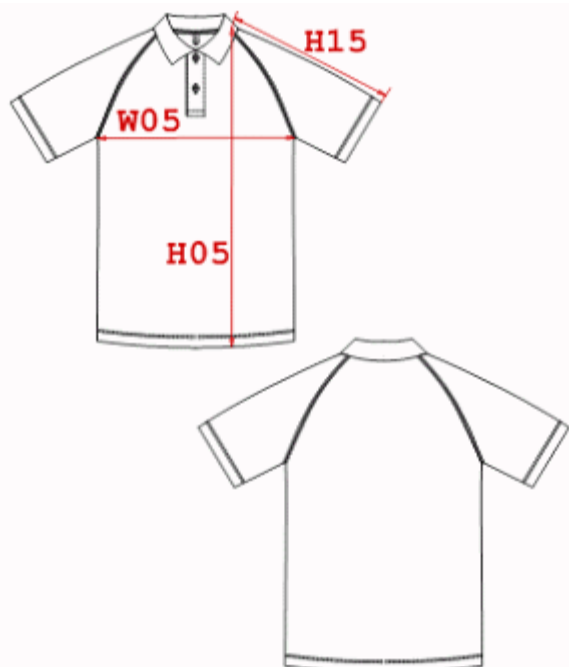

KARIBAN

1/2

REFERENCE : K226

NAME : POLO BASEBALL

SIZES : S_M_L_XL_XXL_3XL_4XL

COMPOSITION :

Main fabric : Cotton Pique 200 For body 100%cotton

Main fabric : Cotton Pique 200 For contrasted sleeve 100%cotton

WEIGHT :

Main fabric : 200 gsm

Main fabric : 200 gsm

FABRIC CONSTRUCTION AND FINISHING :

Size 4XL only for Navy/Light grey/White - Red/Light grey/White and Black/Light grey/Red

DESCRIPTION

Français :	Polo base ball
English :	Polo base ball
Nederlands :	Baseball polohemd
Deutsch :	Polo baseball
Español :	Polo baseball
Italiano :	Polo baseball
Português :	Polo de homem bicolor

MEASUREMENT

Description	S	M	L	XL	XXL	3XL	4XL
H05 Hauteur totale / Total height	70,55	72,65	74,80	76,90	79,05	81,95	84,90
W05 1/2 largeur poitrine / 1/2 chest width	50,10	53,10	56,10	59,10	62,10	66,10	70,10
H15 Longueur manche / Sleeve length	36,80	38,80	40,80	42,80	44,80	47,30	49,80

PACKING

Box	25 pcs / box S-M => L:53cm W:39cm H:17cm GW:7.60kg NW:6.10kg L-XL => L:58cm W:41cm H:17cm GW:8.50kg NW:7.00kg XXL-3XL => L:63cm W:42cm H:17cm GW:9.10kg NW:7.60kg 4XL => L:65cm W:42cm H:17cm GW:9.50kg NW:8.00kg

CARE LABEL