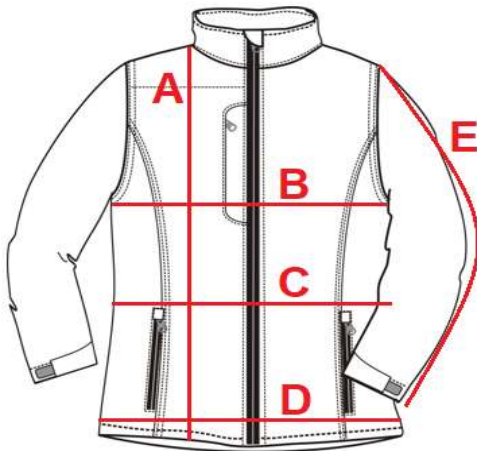

0706

Ladies' softshell jacket

cm	S	M	L	XL	XXL
A	66	68	70	72	74
B	48	50	52	54	58
C	44	45	46	50	56
D	47	49	51	53	59
E	59	60	61	63	63

Orientation sizes of the product.