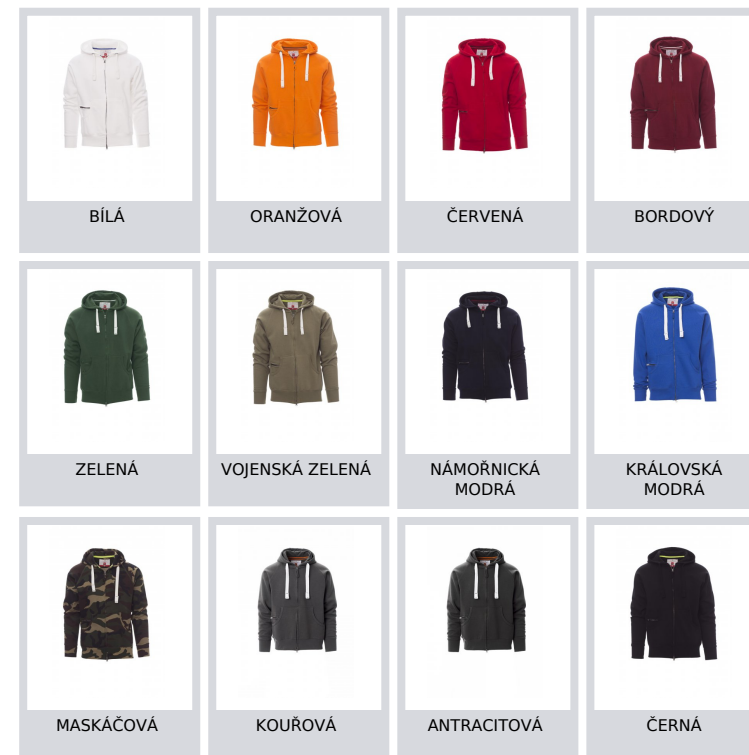

# DALLAS+

000021-0001

Pánská mikina s plastovým skrytým celozipem SBS s dvojitým kovovým jezdcem, kapuce s dvojitým prošitím, bílá stahovací šňůrka se sladěným prošitím a s kovovými kroužky, raglánové rukávy, klokaní kapsa, kapsička na zip, manžety a pas s elastickým žebrovaním, zesílené švy.

**Složení:** 70% BAVLNA + 30% POLYESTER

**Vzhled:** KARTÁČOVANÝ FLÍS

**Hmotnost:** 300 GR/MQ

**Velikosti:**

**Obal:** 5/20

**VYROBENO:** VYROBENO V PAKISTÁNU

**HS CODE:** 61102091

## Barvy