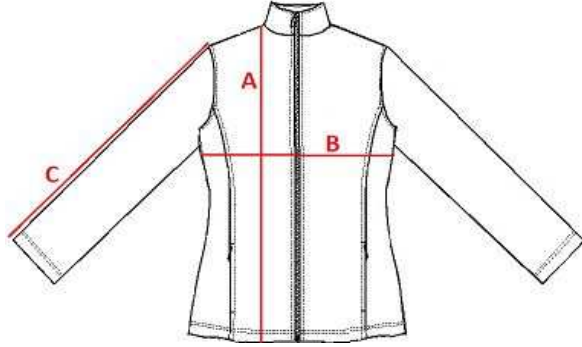

# 0100

Ladies' fleece sweatshirt

cm	S	M	L	XL	XXL
<b>A</b>	65	67,5	70	72,5	75
<b>B</b>	49	52	55	58	61
<b>C</b>	78	80	81	82	84

Orientation sizes of the product.