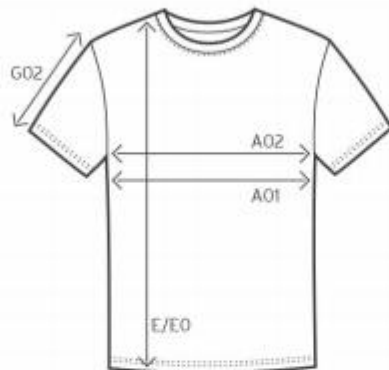

3005 / 3005F

Women's Premium-T

Maßtabelle (cm)

	XS	S	M	L	XL	XXL	XXXL
A02	40	43	46	49	53	57	62
E	62	64	66	68	70	72	74
G02	15	16	17	18	20	22	23

A02 1/2 OBERWEITE

E LÄNGE

G02 ÄRMELLÄNGE