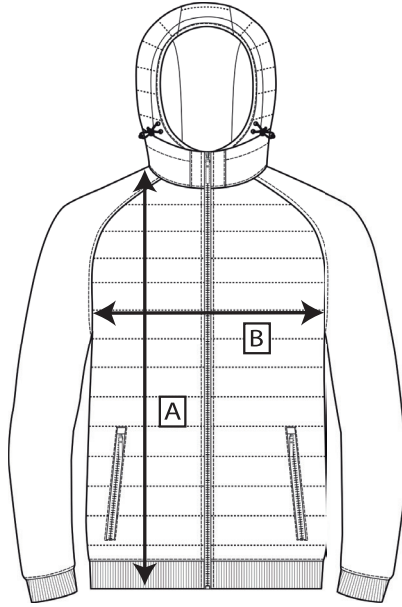

MY810

## my mate – Unisex Hybrid Jacket

Maßtabelle (cm)

		XS	S	M	L	XL	XXL	3XL	Tolerance
<b>A</b>	Body length Front HPS	69,00	71,00	73,00	75,00	77,00	79,00	81,00	+/- 1
<b>B</b>	1/2 Chest	49,00	52,00	55,00	58,00	62,00	66,00	70,00	+/- 1