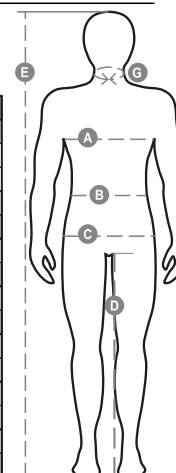

# PORTLAND

001212-0308

Men's hoodie with full plastic zip with single metal pull, hood and matching colour drawstring, fitted sleeves, kangaroo pockets, stretch rib cuffs and hem. Reinforced seams, matching reinforced inner neck tape.

**Composition:** 70% COTTON + 30% POLYESTER

**Appearance:** BRUSHED

**Weight:** 280 GR/MQ

**Sizes:** XS-S-M-L-XL-XXL-3XL-4XL-5XL

**Packaging:** 5/20

**MADE IN:** MADE IN PAKISTAN

**HS CODE:** 61102091

## Size Guide

International Sizes	XXS		XS		S		M		L		XL		XXL		3XL		4XL		5XL	
IT - DE	36	38	40	42	44	46	48	50	52	54	56	58	60	62	64	66	68	70	72	74
FR - ES	32	34	36	38	40	42	44	46	48	50	52	54	56	58	60	62	64	66	68	70
UK	29	30	31	33	34	36	38	39	41	42	44	46	47	48	50	52	53	55	56	58
<b>(G) - cm</b>	37	37	38	38	39	39	40	40	41	41	42,5	42,5	44	44	45	45	46	46	47	47
<b>(G) - in</b>	14½	14½	15	15	15½	15½	15¾	15¾	16	16	16¾	16¾	17¼	17¼	17¾	17¾	18	18	18½	18½
<b>(A) - cm</b>	72	76	80	84	88	92	96	100	104	108	112	116	120	124	128	132	136	140	144	148
<b>(A) - in</b>	28	30	31	33	34	36	38	39	41	42	44	46	47	48	50	52	53	55	56	58
<b>(B) - cm</b>	64	68	72	74	76	80	84	88	92	96	100	104	108	112	116	120	124	128	132	136
<b>(B) - in</b>	25	27	28	29	30	32	33	34	36	38	40	41	43	45	46	48	49	51	52	54
<b>(C) - cm</b>	80	84	88	90	92	96	100	104	108	112	116	120	124	128	132	136	140	144	148	152
<b>(C) - in</b>	31	33	34	35	36	38	39	41	42	44	46	47	49	50	52	53	55	56	58	59
<b>(D) - cm</b>	82	82	84	84	85	85	86	86	87	87	88	88	88	88	88	88	89	89	89	89
<b>(D) - in</b>	32	32	33	33	33	33	33	33	34	34	34	34	34	34	34	34	35	35	35	35
<b>(E) - cm</b>					170/181				175/187				175/189							
<b>(E) - in</b>					67/71				69/73				69/75							