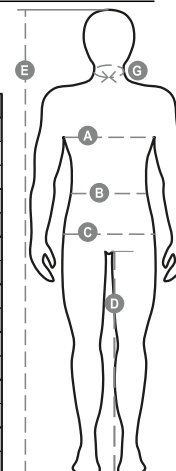

Composition: 100% POLYESTER

Appearance: BRUSHED

Weight: 300 GR/MQ

Sizes: S-M-L-XL-XXL-3XL-4XL-5XL

Packaging: 1/20

MADE IN: MADE IN CHINA

HS CODE: 61103091

Colors

FLUORESCENT
ORANGE/NAVY BLUE

FLUORESCENT
YELLOW/NAVY BLUE

Size Guide

International Sizes	XXS		XS		S		M		L		XL		XXL		3XL		4XL		5XL	
IT - DE	36	38	40	42	44	46	48	50	52	54	56	58	60	62	64	66	68	70	72	74
FR - ES	32	34	36	38	40	42	44	46	48	50	52	54	56	58	60	62	64	66	68	70
UK	29	30	31	33	34	36	38	39	41	42	44	46	47	48	50	52	53	55	56	58
(G) - cm	37	37	38	38	39	39	40	40	41	41	42,5	42,5	44	44	45	45	46	46	47	47
(G) - in	14½	14½	15	15	15½	15½	15¾	15¾	16	16	16¾	16¾	17¼	17¼	17¾	17¾	18	18	18½	18½
(A) - cm	72	76	80	84	88	92	96	100	104	108	112	116	120	124	128	132	136	140	144	148
(A) - in	28	30	31	33	34	36	38	39	41	42	44	46	47	48	50	52	53	55	56	58
(B) - cm	64	68	72	74	76	80	84	88	92	96	100	104	108	112	116	120	124	128	132	136
(B) - in	25	27	28	29	30	32	33	34	36	38	40	41	43	45	46	48	49	51	52	54
(C) - cm	80	84	88	90	92	96	100	104	108	112	116	120	124	128	132	136	140	144	148	152
(C) - in	31	33	34	35	36	38	39	41	42	44	46	47	49	50	52	53	55	56	58	59
(D) - cm	82	82	84	84	85	85	86	86	87	87	88	88	88	88	88	88	89	89	89	89
(D) - in	32	32	33	33	33	33	33	33	34	34	34	34	34	34	34	34	35	35	35	35
(E) - cm					170/181				175/187				175/189							
(E) - in					67/71				69/73				69/75							