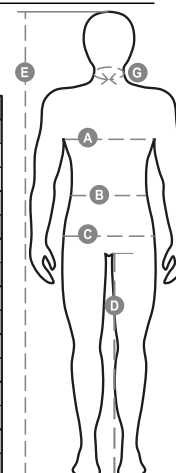

HOUSTON

001085-0308

Men's sweatshirt, with matching full zip in plastic with single metal pull, fitted sleeves, stretch rib cuffs and hem, reinforced seams, matching inner neck tape.

Composition: 70% COTTON + 30% POLYESTER

Appearance: BRUSHED

Weight: 280 GR/MQ

Sizes: XS-S-M-L-XL-XXL-3XL-4XL-5XL

Packaging: 5/20

MADE IN: MADE IN PAKISTAN

HS CODE: 61102091

Colors

RED

NAVY BLUE

BLACK

MELANGE GREY

SMOKE

ROYAL BLUE

Size Guide

International Sizes	XXS		XS		S		M		L		XL		XXL		3XL		4XL		5XL	
IT - DE	36	38	40	42	44	46	48	50	52	54	56	58	60	62	64	66	68	70	72	74
FR - ES	32	34	36	38	40	42	44	46	48	50	52	54	56	58	60	62	64	66	68	70
UK	29	30	31	33	34	36	38	39	41	42	44	46	47	48	50	52	53	55	56	58
(G) - cm	37	37	38	38	39	39	40	40	41	41	42,5	42,5	44	44	45	45	46	46	47	47
(G) - in	14½	14½	15	15	15½	15½	15¾	15¾	16	16	16¾	16¾	17¼	17¼	17¾	17¾	18	18	18½	18½
(A) - cm	72	76	80	84	88	92	96	100	104	108	112	116	120	124	128	132	136	140	144	148
(A) - in	28	30	31	33	34	36	38	39	41	42	44	46	47	48	50	52	53	55	56	58
(B) - cm	64	68	72	74	76	80	84	88	92	96	100	104	108	112	116	120	124	128	132	136
(B) - in	25	27	28	29	30	32	33	34	36	38	40	41	43	45	46	48	49	51	52	54
(C) - cm	80	84	88	90	92	96	100	104	108	112	116	120	124	128	132	136	140	144	148	152
(C) - in	31	33	34	35	36	38	39	41	42	44	46	47	49	50	52	53	55	56	58	59
(D) - cm	82	82	84	84	85	85	86	86	87	87	88	88	88	88	88	88	89	89	89	89
(D) - in	32	32	33	33	33	33	33	33	34	34	34	34	34	34	34	34	35	35	35	35
(E) - cm					170/181				175/187				175/189							
(E) - in					67/71				69/73				69/75							