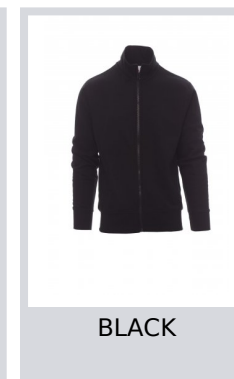

HOUSTON

001085-0308

Men's sweatshirt, with matching full zip in plastic with single metal pull, fitted sleeves, stretch rib cuffs and hem, reinforced seams, matching inner neck tape.

Composition: 70% COTTON + 30% POLYESTER

Appearance: BRUSHED

Weight: 280 GR/MQ

Sizes: XS-S-M-L-XL-XXL-3XL-4XL-5XL

Packaging: 5/20

MADE IN: MADE IN PAKISTAN

HS CODE: 61102091

Colors

RED

NAVY BLUE

BLACK

MELANGE GREY

SMOKE

ROYAL BLUE

Size Guide

International Sizes	XXS		XS		S		M		L		XL		XXL		3XL		4XL		5XL	
IT - DE	36	38	40	42	44	46	48	50	52	54	56	58	60	62	64	66	68	70	72	74
FR - ES	32	34	36	38	40	42	44	46	48	50	52	54	56	58	60	62	64	66	68	70
UK	29	30	31	33	34	36	38	39	41	42	44	46	47	48	50	52	53	55	56	58
(G) - cm	37	37	38	38	39	39	40	40	41	41	42,5	42,5	44	44	45	45	46	46	47	47
(G) - in	14½	14½	15	15	15½	15½	15¾	15¾	16	16	16¾	16¾	17¼	17¼	17¾	17¾	18	18	18½	18½
(A) - cm	72	76	80	84	88	92	96	100	104	108	112	116	120	124	128	132	136	140	144	148
(A) - in	28	30	31	33	34	36	38	39	41	42	44	46	47	48	50	52	53	55	56	58
(B) - cm	64	68	72	74	76	80	84	88	92	96	100	104	108	112	116	120	124	128	132	136
(B) - in	25	27	28	29	30	32	33	34	36	38	40	41	43	45	46	48	49	51	52	54
(C) - cm	80	84	88	90	92	96	100	104	108	112	116	120	124	128	132	136	140	144	148	152
(C) - in	31	33	34	35	36	38	39	41	42	44	46	47	49	50	52	53	55	56	58	59
(D) - cm	82	82	84	84	85	85	86	86	87	87	88	88	88	88	88	88	89	89	89	89
(D) - in	32	32	33	33	33	33	33	33	34	34	34	34	34	34	34	34	35	35	35	35
(E) - cm					170/181				175/187				175/189							
(E) - in					67/71				69/73				69/75							