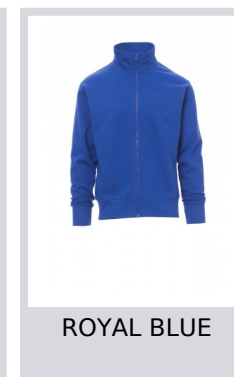

HOUSTON

001085-0308

Men's sweatshirt, with matching full zip in plastic with single metal pull, fitted sleeves, stretch rib cuffs and hem, reinforced seams, matching inner neck tape.

Composition: 70% COTTON + 30% POLYESTER

Appearance: BRUSHED

Weight: 280 GR/MQ

Sizes: XS-S-M-L-XL-XXL-3XL-4XL-5XL

Packaging: 5/20

MADE IN: MADE IN PAKISTAN

HS CODE: 61102091

Colors

RED

NAVY BLUE

BLACK

MELANGE GREY

SMOKE

ROYAL BLUE

Size Guide

International Sizes	XXS		XS		S		M		L		XL		XXL		3XL		4XL		5XL	
IT - DE	36	38	40	42	44	46	48	50	52	54	56	58	60	62	64	66	68	70	72	74
FR - ES	32	34	36	38	40	42	44	46	48	50	52	54	56	58	60	62	64	66	68	70
UK	29	30	31	33	34	36	38	39	41	42	44	46	47	48	50	52	53	55	56	58
(G) - cm	37	37	38	38	39	39	40	40	41	41	42,5	42,5	44	44	45	45	46	46	47	47
(G) - in	14½	14½	15	15	15½	15½	15¾	15¾	16	16	16¾	16¾	17¼	17¼	17¾	17¾	18	18	18½	18½
(A) - cm	72	76	80	84	88	92	96	100	104	108	112	116	120	124	128	132	136	140	144	148
(A) - in	28	30	31	33	34	36	38	39	41	42	44	46	47	48	50	52	53	55	56	58
(B) - cm	64	68	72	74	76	80	84	88	92	96	100	104	108	112	116	120	124	128	132	136
(B) - in	25	27	28	29	30	32	33	34	36	38	40	41	43	45	46	48	49	51	52	54
(C) - cm	80	84	88	90	92	96	100	104	108	112	116	120	124	128	132	136	140	144	148	152
(C) - in	31	33	34	35	36	38	39	41	42	44	46	47	49	50	52	53	55	56	58	59
(D) - cm	82	82	84	84	85	85	86	86	87	87	88	88	88	88	88	88	89	89	89	89
(D) - in	32	32	33	33	33	33	33	33	34	34	34	34	34	34	34	34	35	35	35	35
(E) - cm					170/181				175/187				175/189							
(E) - in					67/71				69/73				69/75							