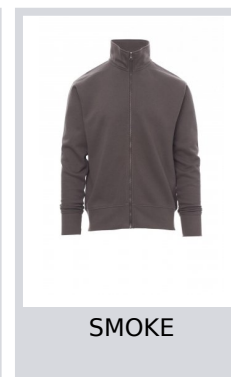

HOUSTON

001085-0308

Men's sweatshirt, with matching full zip in plastic with single metal pull, fitted sleeves, stretch rib cuffs and hem, reinforced seams, matching inner neck tape.

Composition: 70% COTTON + 30% POLYESTER

Appearance: BRUSHED

Weight: 280 GR/MQ

Sizes: XS-S-M-L-XL-XXL-3XL-4XL-5XL

Packaging: 5/20

MADE IN: MADE IN PAKISTAN

HS CODE: 61102091

Colors

RED

NAVY BLUE

BLACK

MELANGE GREY

SMOKE

ROYAL BLUE

Size Guide

International Sizes	XXS		XS		S		M		L		XL		XXL		3XL		4XL		5XL	
IT - DE	36	38	40	42	44	46	48	50	52	54	56	58	60	62	64	66	68	70	72	74
FR - ES	32	34	36	38	40	42	44	46	48	50	52	54	56	58	60	62	64	66	68	70
UK	29	30	31	33	34	36	38	39	41	42	44	46	47	48	50	52	53	55	56	58
(G) - cm	37	37	38	38	39	39	40	40	41	41	42,5	42,5	44	44	45	45	46	46	47	47
(G) - in	14½	14½	15	15	15½	15½	15¾	15¾	16	16	16¾	16¾	17¼	17¼	17¾	17¾	18	18	18½	18½
(A) - cm	72	76	80	84	88	92	96	100	104	108	112	116	120	124	128	132	136	140	144	148
(A) - in	28	30	31	33	34	36	38	39	41	42	44	46	47	48	50	52	53	55	56	58
(B) - cm	64	68	72	74	76	80	84	88	92	96	100	104	108	112	116	120	124	128	132	136
(B) - in	25	27	28	29	30	32	33	34	36	38	40	41	43	45	46	48	49	51	52	54
(C) - cm	80	84	88	90	92	96	100	104	108	112	116	120	124	128	132	136	140	144	148	152
(C) - in	31	33	34	35	36	38	39	41	42	44	46	47	49	50	52	53	55	56	58	59
(D) - cm	82	82	84	84	85	85	86	86	87	87	88	88	88	88	88	88	89	89	89	89
(D) - in	32	32	33	33	33	33	33	33	34	34	34	34	34	34	34	34	35	35	35	35
(E) - cm					170/181				175/187				175/189							
(E) - in					67/71				69/73				69/75							