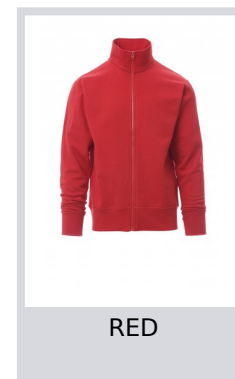

HOUSTON

001085-0308

Men's sweatshirt, with matching full zip in plastic with single metal pull, fitted sleeves, stretch rib cuffs and hem, reinforced seams, matching inner neck tape.

Composition: 70% COTTON + 30% POLYESTER

Appearance: BRUSHED

Weight: 280 GR/MQ

Sizes: XS-S-M-L-XL-XXL-3XL-4XL-5XL

Packaging: 5/20

MADE IN: MADE IN PAKISTAN

HS CODE: 61102091

Colors

RED

NAVY BLUE

BLACK

MELANGE GREY

SMOKE

ROYAL BLUE

Size Guide

International Sizes	XXS		XS		S		M		L		XL		XXL		3XL		4XL		5XL	
IT - DE	36	38	40	42	44	46	48	50	52	54	56	58	60	62	64	66	68	70	72	74
FR - ES	32	34	36	38	40	42	44	46	48	50	52	54	56	58	60	62	64	66	68	70
UK	29	30	31	33	34	36	38	39	41	42	44	46	47	48	50	52	53	55	56	58
(G) - cm	37	37	38	38	39	39	40	40	41	41	42,5	42,5	44	44	45	45	46	46	47	47
(G) - in	14½	14½	15	15	15½	15½	15¾	15¾	16	16	16¾	16¾	17¼	17¼	17¾	17¾	18	18	18½	18½
(A) - cm	72	76	80	84	88	92	96	100	104	108	112	116	120	124	128	132	136	140	144	148
(A) - in	28	30	31	33	34	36	38	39	41	42	44	46	47	48	50	52	53	55	56	58
(B) - cm	64	68	72	74	76	80	84	88	92	96	100	104	108	112	116	120	124	128	132	136
(B) - in	25	27	28	29	30	32	33	34	36	38	40	41	43	45	46	48	49	51	52	54
(C) - cm	80	84	88	90	92	96	100	104	108	112	116	120	124	128	132	136	140	144	148	152
(C) - in	31	33	34	35	36	38	39	41	42	44	46	47	49	50	52	53	55	56	58	59
(D) - cm	82	82	84	84	85	85	86	86	87	87	88	88	88	88	88	88	89	89	89	89
(D) - in	32	32	33	33	33	33	33	33	34	34	34	34	34	34	34	34	35	35	35	35
(E) - cm					170/181				175/187				175/189							
(E) - in					67/71				69/73				69/75							