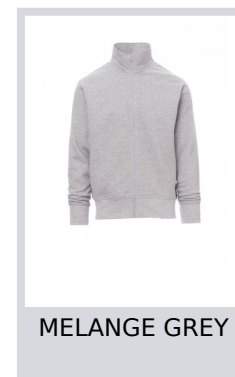

HOUSTON

001085-0308

Men's sweatshirt, with matching full zip in plastic with single metal pull, fitted sleeves, stretch rib cuffs and hem, reinforced seams, matching inner neck tape.

Composition: 70% COTTON + 30% POLYESTER

Appearance: BRUSHED

Weight: 280 GR/MQ

Sizes: XS-S-M-L-XL-XXL-3XL-4XL-5XL

Packaging: 5/20

MADE IN: MADE IN PAKISTAN

HS CODE: 61102091

Colors

RED

NAVY BLUE

BLACK

MELANGE GREY

SMOKE

ROYAL BLUE

Size Guide

International Sizes	XXS		XS		S		M		L		XL		XXL		3XL		4XL		5XL	
IT - DE	36	38	40	42	44	46	48	50	52	54	56	58	60	62	64	66	68	70	72	74
FR - ES	32	34	36	38	40	42	44	46	48	50	52	54	56	58	60	62	64	66	68	70
UK	29	30	31	33	34	36	38	39	41	42	44	46	47	48	50	52	53	55	56	58
(G) - cm	37	37	38	38	39	39	40	40	41	41	42,5	42,5	44	44	45	45	46	46	47	47
(G) - in	14½	14½	15	15	15½	15½	15¾	15¾	16	16	16¾	16¾	17¼	17¼	17¾	17¾	18	18	18½	18½
(A) - cm	72	76	80	84	88	92	96	100	104	108	112	116	120	124	128	132	136	140	144	148
(A) - in	28	30	31	33	34	36	38	39	41	42	44	46	47	48	50	52	53	55	56	58
(B) - cm	64	68	72	74	76	80	84	88	92	96	100	104	108	112	116	120	124	128	132	136
(B) - in	25	27	28	29	30	32	33	34	36	38	40	41	43	45	46	48	49	51	52	54
(C) - cm	80	84	88	90	92	96	100	104	108	112	116	120	124	128	132	136	140	144	148	152
(C) - in	31	33	34	35	36	38	39	41	42	44	46	47	49	50	52	53	55	56	58	59
(D) - cm	82	82	84	84	85	85	86	86	87	87	88	88	88	88	88	88	89	89	89	89
(D) - in	32	32	33	33	33	33	33	33	34	34	34	34	34	34	34	34	35	35	35	35
(E) - cm					170/181				175/187				175/189							
(E) - in					67/71				69/73				69/75							