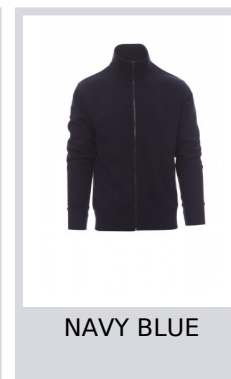

HOUSTON

001085-0308

Men's sweatshirt, with matching full zip in plastic with single metal pull, fitted sleeves, stretch rib cuffs and hem, reinforced seams, matching inner neck tape.

Composition: 70% COTTON + 30% POLYESTER

Appearance: BRUSHED

Weight: 280 GR/MQ

Sizes: XS-S-M-L-XL-XXL-3XL-4XL-5XL

Packaging: 5/20

MADE IN: MADE IN PAKISTAN

HS CODE: 61102091

Colors

RED

NAVY BLUE

BLACK

MELANGE GREY

SMOKE

ROYAL BLUE

Size Guide

International Sizes	XXS		XS		S		M		L		XL		XXL		3XL		4XL		5XL	
IT - DE	36	38	40	42	44	46	48	50	52	54	56	58	60	62	64	66	68	70	72	74
FR - ES	32	34	36	38	40	42	44	46	48	50	52	54	56	58	60	62	64	66	68	70
UK	29	30	31	33	34	36	38	39	41	42	44	46	47	48	50	52	53	55	56	58
(G) - cm	37	37	38	38	39	39	40	40	41	41	42,5	42,5	44	44	45	45	46	46	47	47
(G) - in	14½	14½	15	15	15½	15½	15¾	15¾	16	16	16¾	16¾	17¼	17¼	17¾	17¾	18	18	18½	18½
(A) - cm	72	76	80	84	88	92	96	100	104	108	112	116	120	124	128	132	136	140	144	148
(A) - in	28	30	31	33	34	36	38	39	41	42	44	46	47	48	50	52	53	55	56	58
(B) - cm	64	68	72	74	76	80	84	88	92	96	100	104	108	112	116	120	124	128	132	136
(B) - in	25	27	28	29	30	32	33	34	36	38	40	41	43	45	46	48	49	51	52	54
(C) - cm	80	84	88	90	92	96	100	104	108	112	116	120	124	128	132	136	140	144	148	152
(C) - in	31	33	34	35	36	38	39	41	42	44	46	47	49	50	52	53	55	56	58	59
(D) - cm	82	82	84	84	85	85	86	86	87	87	88	88	88	88	88	88	89	89	89	89
(D) - in	32	32	33	33	33	33	33	33	34	34	34	34	34	34	34	34	35	35	35	35
(E) - cm					170/181				175/187				175/189							
(E) - in					67/71				69/73				69/75							