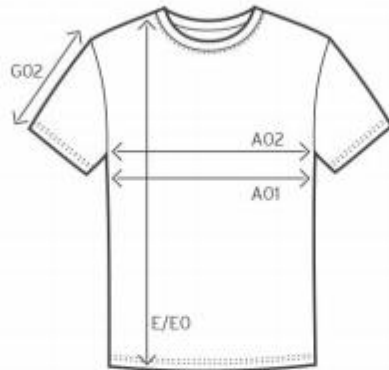

311 / 311F

Kid's Fashion Organic-T

Maßtabelle (cm)

	104	116	128	140	152	164
A01	32	34	37	40	44	47
E0	44	47	50	54	58	64
G02	14	15	16	17	18	18

A01 1/2 OBERWEITE

E0 LÄNGE KINDER

G02 ÄRMELLÄNGE