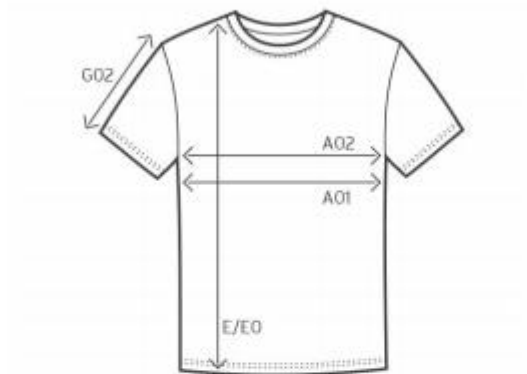

160

Kid's Raglan-T

Maßtabelle (cm)

	104	116	128	140	152	164
A01	31	34	37	41	44	46
E0	41	44	47	51	56	61
G02	23	25	27	29	31	33

A01 1/2 OBERWEITE
E0 LÄNGE KINDER
G02 ÄRMELLÄNGE