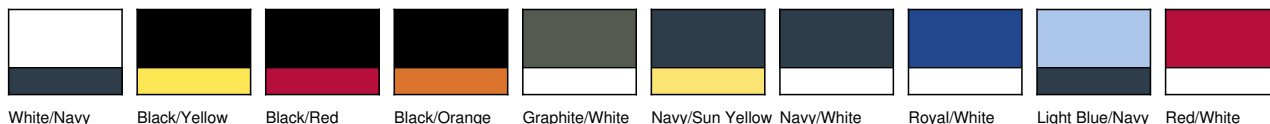

59411 Polokošile s pruhovaným límcem Classic fit <P/>

KUSTOM KIT

Číslo položky: 59411

Kód dodavatele: KK409

Popis:

185 g/m²

65% polyester, 35% bavlna

léga
s 3 knoflíky

límeček s dvojitým proužkem v kontrastní barvě

výztužná páska za krkem

White/Navy

Black/Yellow

Black/Red

Black/Orange

Graphite/White

Navy/Sun Yellow

Navy/White

Royal/White

Light Blue/Navy

Red/White

Velikostí

S, M, L, XL, 2XL