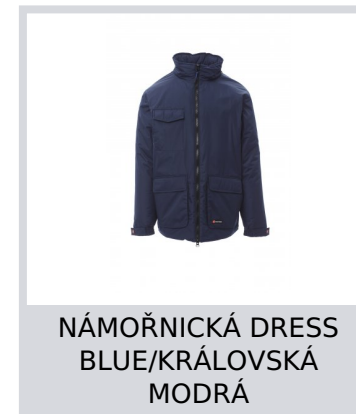

RENEGADE MID

001431-0051

Tříčtvrteční pánská lehká bunda, 8mm plastový zip s kovovým jezdcem, kapuce v límci, elastický pásek a stahovací pásy na zápěstí, dvě velké přední kapsy s LOCK SYSTEMem, dvě postranní kapsy, jedna kapsa na hrudi na mobilní telefon. Vnitřek: zateplení, zip pro snadnější potisk a vyšívání.

Složení: 100% POLYESTER

Vzhled: PONZÉ RIPSTOP 240T

Hmotnost: 200 GR/MQ

Velikosti:

Obal: 1/5

VYROBENO: VYROBENO V ČINĚ

HS CODE: 62019300

Barvy