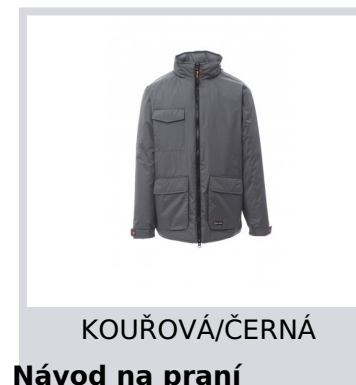

RENEGADE MID

001431-0051

Tříčtvrteční pánská lehká bunda, 8mm plastový zip s kovovým jezdcem, kapuce v límci, elastický pásek a stahovací pásy na zápěstí, dvě velké přední kapsy s LOCK SYSTEMem, dvě postranní kapsy, jedna kapsa na hrudi na mobilní telefon. Vnitřek: zateplení, zip pro snadnější potisk a vyšívání.

Složení: 100% POLYESTER

Vzhled: PONZÉ RIPSTOP 240T

Hmotnost: 200 GR/MQ

Velikosti:

Obal: 1/5

VYROBENO: VYROBENO V ČINĚ

HS CODE: 62019300

Barvy