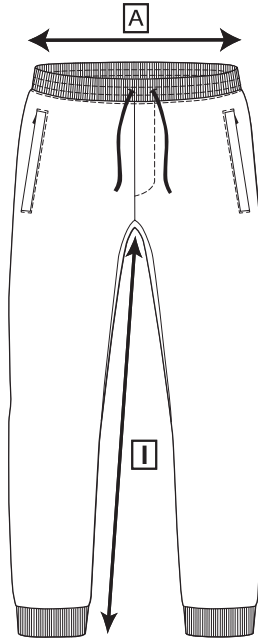

MY1110

my mate – Men's Jogger

Maßtabelle (cm)

		S	M	L	XL	XXL	3XL	Tolerance
A	1/2 Waist	35,00	38,00	41,00	44,00	47,00	50,00	+/- 1
I	Inseam length	73,00	74,00	75,00	76,00	77,00	78,00	+/- 1