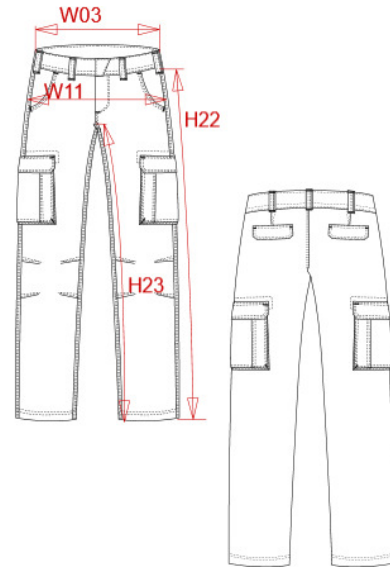

KARIBAN

REFERENCE : K744

SIZES : 38_40_42_44_46_48_50_52_54

COMPOSITION :

Main fabric : Cotton / Elastane twill 98/2 - 245 98%cotton / 2% elastane

Main fabric : Cotton / Elastane twill 98/2 - 245 98%cotton / 2% elastane

WEIGHT :

Main fabric : 245 gsm

Main fabric : 245 gsm

ARTICLE WEIGHT :

570 gr/pc

| DESCRIPTION |
|--|
| Français : Pantalon multipoches homme |
| English : Men's multipocket trousers |
| Nederlands : Herenbroek met diverse zakken |
| Deutsch : Herrenhose mit mehreren Taschen |
| Español : Pantalón multibolsillos para hombre |
| Italiano : Pantaloni uomo multitasche |
| Português : Calças multibolsos de homem |

| COLORS | PANTONE SERIGRAPHIE |
|------------------|---------------------|
| Black | Black |
| Camel | 874C |
| Dark navy | 426C |
| Olive camouflage | - |

| MEASUREMENT | | | | | | | | | |
|---|--------|--------|--------|-----|--------|--------|--------|-----|--------|
| Description | 38 | 40 | 42 | 44 | 46 | 48 | 50 | 52 | 54 |
| W03 (M)* 1/2 largeur taille / 1/2 waist width | 40 | 42 | 44 | 46 | 48,50 | 51 | 53,50 | 56 | 58,50 |
| W11 (M)* 1/2 bassin / 1/2 hip width | 51 | 53 | 55 | 57 | 59 | 61 | 63 | 65 | 67 |
| H22 (M)* Longueur côté / Side length | 108,75 | 109,50 | 110,25 | 111 | 111,75 | 112,50 | 113,25 | 114 | 114,75 |
| H23 (M)* Longueur entrejambe / Inside leg length | 85,25 | 85,50 | 85,75 | 86 | 86,25 | 86,50 | 86,75 | 87 | 87,25 |

| CARE LABEL |
|------------|
| |

| PACKING | |
|---------|---|
| Box | 20 pcs / box 38 => L:60cm W:40cm H:20cm GW:10.30kg NW:8.80kg 40 => L:60cm W:40cm H:20cm GW:10.80kg NW:9.30kg 42 => L:60cm W:40cm H:20cm GW:11.16kg NW:9.66kg 44 => L:60cm W:40cm H:20cm GW:11.56kg NW:10.06kg 46 => L:60cm W:40cm H:20cm GW:11.90kg NW:10.40kg 48 => L:60cm W:40cm H:20cm GW:12.10kg NW:10.60kg 50 => L:60cm W:40cm H:20cm GW:12.60kg NW:11.10kg 52 => L:60cm W:40cm H:20cm GW:12.80kg NW:11.30kg 54 => L:60cm W:40cm H:20cm GW:13.00kg NW:11.50kg |