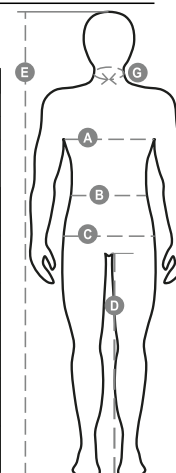

**Složení:** 100% POLYESTER

**Vzhled:** SOFT-SHELL 3/1 KEPR 75D

**Hmotnost:** 310 GR/MQ

**Velikosti:**

**Obal:** 1/20

**VYROBENO:** VYROBENO V ČINĚ

**HS CODE:** 62014010

## Průvodce Velikostmi

International Sizes	XXS		XS		S		M		L		XL		XXL		3XL		4XL		5XL	
IT - DE	36	38	40	42	44	46	48	50	52	54	56	58	60	62	64	66	68	70	72	74
FR - ES	32	34	36	38	40	42	44	46	48	50	52	54	56	58	60	62	64	66	68	70
UK Top	29	30	31	33	34	36	38	39	41	42	44	46	47	48	50	52	53	55	56	58
UK Trousers	25	27	28	29	30	32	33	34	36	38	40	41	43	45	46	48	49	51	52	54
<b>(G) - cm</b>	37	37	38	38	39	39	40	40	41	41	42,5	42,5	44	44	45	45	46	46	47	47
<b>(G) - in</b>	14½	14½	15	15	15½	15½	15¾	15¾	16	16	16¾	16¾	17¼	17¼	17¾	17¾	18	18	18½	18½
<b>(A) - cm</b>	72	76	80	84	88	92	96	100	104	108	112	116	120	124	128	132	136	140	144	148
<b>(A) - in</b>	28	30	31	33	34	36	38	39	41	42	44	46	47	48	50	52	53	55	56	58
<b>(B) - cm</b>	64	68	72	74	76	80	84	88	92	96	100	104	108	112	116	120	124	128	132	136
<b>(B) - in</b>	25	27	28	29	30	32	33	34	36	38	40	41	43	45	46	48	49	51	52	54
<b>(C) - cm</b>	80	84	88	90	92	96	100	104	108	112	116	120	124	128	132	136	140	144	148	152
<b>(C) - in</b>	31	33	34	35	36	38	39	41	42	44	46	47	49	50	52	53	55	56	58	59
<b>(D) - cm</b>	82	82	84	84	85	85	86	86	87	87	88	88	88	88	88	88	89	89	89	89
<b>(D) - in</b>	32	32	33	33	33	33	33	33	34	34	34	34	34	34	34	34	35	35	35	35
<b>(E) - cm</b>	170/181				175/187				175/189											
<b>(E) - in</b>	67/71				69/73				69/75											