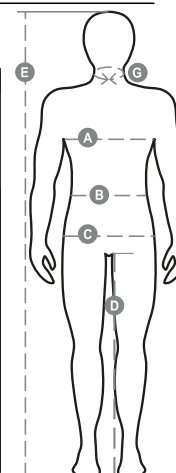

Složení: 50% BAVLNA 50% POLYESTER

Vzhled: KEPR

Hmotnost: 250 GR/MQ

Velikosti:

Obal: 1/20

VYROBENO: VYROBENO V ČINĚ

HS CODE: 62034235

Barvy

ŽLUTÁ
FLUO/NÁMOŘNICKÁ
MODRÁ

ORANŽOVÁ
FLUO/NÁMOŘNICKÁ
MODRÁ

Průvodce Velikostmi

International Sizes	XXS		XS		S		M		L		XL		XXL		3XL		4XL		5XL	
IT - DE	36	38	40	42	44	46	48	50	52	54	56	58	60	62	64	66	68	70	72	74
FR - ES	32	34	36	38	40	42	44	46	48	50	52	54	56	58	60	62	64	66	68	70
UK Top	29	30	31	33	34	36	38	39	41	42	44	46	47	48	50	52	53	55	56	58
UK Trousers	25	27	28	29	30	32	33	34	36	38	40	41	43	45	46	48	49	51	52	54
(G) - cm	37	37	38	38	39	39	40	40	41	41	42,5	42,5	44	44	45	45	46	46	47	47
(G) - in	14½	14½	15	15	15½	15½	15¾	15¾	16	16	16¾	16¾	17¼	17¼	17¾	17¾	18	18	18½	18½
(A) - cm	72	76	80	84	88	92	96	100	104	108	112	116	120	124	128	132	136	140	144	148
(A) - in	28	30	31	33	34	36	38	39	41	42	44	46	47	48	50	52	53	55	56	58
(B) - cm	64	68	72	74	76	80	84	88	92	96	100	104	108	112	116	120	124	128	132	136
(B) - in	25	27	28	29	30	32	33	34	36	38	40	41	43	45	46	48	49	51	52	54
(C) - cm	80	84	88	90	92	96	100	104	108	112	116	120	124	128	132	136	140	144	148	152
(C) - in	31	33	34	35	36	38	39	41	42	44	46	47	49	50	52	53	55	56	58	59
(D) - cm	82	82	84	84	85	85	86	86	87	87	88	88	88	88	88	88	89	89	89	89
(D) - in	32	32	33	33	33	33	33	33	34	34	34	34	34	34	34	34	35	35	35	35
(E) - cm	170/181				175/187				175/189											
(E) - in	67/71				69/73				69/75											