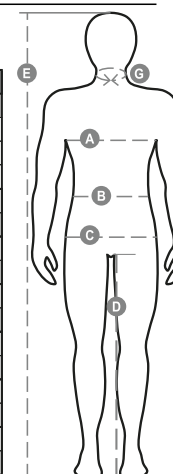

**Složení:** 65% POLYESTER + 35% BAVLNA

**Vzhled:** KEPR

**Hmotnost:** 250 GR/MQ

**Velikosti:**

**Obal:** 1/20

**VYROBENO:** VYROBENO V PAKISTÁNU

**HS CODE:** 62034311

## Průvodce Velikostmi

International Sizes	XXS		XS		S		M		L		XL		XXL		3XL		4XL		5XL	
IT - DE	36	38	40	42	44	46	48	50	52	54	56	58	60	62	64	66	68	70	72	74
FR - ES	32	34	36	38	40	42	44	46	48	50	52	54	56	58	60	62	64	66	68	70
UK Top	29	30	31	33	34	36	38	39	41	42	44	46	47	48	50	52	53	55	56	58
UK Trousers	25	27	28	29	30	32	33	34	36	38	40	41	43	45	46	48	49	51	52	54
<b>(G) - cm</b>	37	37	38	38	39	39	40	40	41	41	42,5	42,5	44	44	45	45	46	46	47	47
<b>(G) - in</b>	14½	14½	15	15	15½	15½	15¾	15¾	16	16	16¾	16¾	17¼	17¼	17¾	17¾	18	18	18½	18½
<b>(A) - cm</b>	72	76	80	84	88	92	96	100	104	108	112	116	120	124	128	132	136	140	144	148
<b>(A) - in</b>	28	30	31	33	34	36	38	39	41	42	44	46	47	48	50	52	53	55	56	58
<b>(B) - cm</b>	64	68	72	74	76	80	84	88	92	96	100	104	108	112	116	120	124	128	132	136
<b>(B) - in</b>	25	27	28	29	30	32	33	34	36	38	40	41	43	45	46	48	49	51	52	54
<b>(C) - cm</b>	80	84	88	90	92	96	100	104	108	112	116	120	124	128	132	136	140	144	148	152
<b>(C) - in</b>	31	33	34	35	36	38	39	41	42	44	46	47	49	50	52	53	55	56	58	59
<b>(D) - cm</b>	82	82	84	84	85	85	86	86	87	87	88	88	88	88	88	88	89	89	89	89
<b>(D) - in</b>	32	32	33	33	33	33	33	33	34	34	34	34	34	34	34	34	35	35	35	35
<b>(E) - cm</b>	170/181				175/187				175/189											
<b>(E) - in</b>	67/71				69/73				69/75											