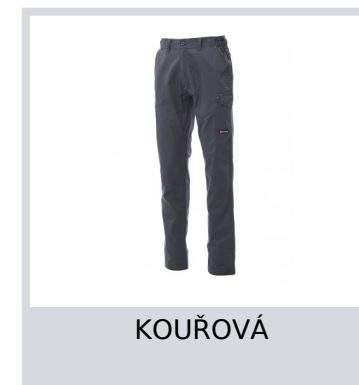

# WORKER PRO

001403-0405

Unisexové kalhoty, celoroční, elastické pásky na bocích a poutka v pase, zapínání na zip a plastový knoflík, dvě přední kapsy klasického střihu, jedna postranní kapsa LOCK SYSTEM, jedna kapsa na svinovací metr, dvě zadní kapsy, z nichž jedna otevřená a druhá s klopou na suchý zip, prošití ve sladěné barvě, reflexní pruhy na zadní kapse, trojí prošití. Druk pro bílou barvu.

**Složení:** 65% POLYESTER + 35% BAVLNA

**Vzhled:** KEPR

**Hmotnost:** 250 GR/MQ

**Velikosti:**

**Obal:** 1/20

**VYROBENO:** VYROBENO V PAKISTÁNU

**HS CODE:** 62034311

## Barvy