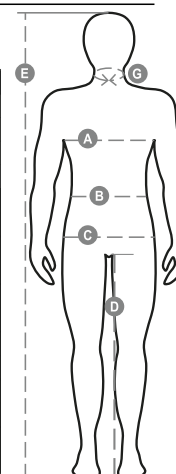

Složení: 100% COTONE

Vzhled: KEPR SANFORIZOVANÝ

Hmotnost: 260 GR/MQ

Velikosti:

Obal: 1/20

VYROBENO: VYROBENO V PAKISTÁNU VYROBENO V BANGLADÉŠI

HS CODE: 62034211

Barvy

Návod na praní

Certifikace

Průvodce Velikostmi

International Sizes	XXS		XS		S		M		L		XL		XXL		3XL		4XL		5XL	
IT - DE	36	38	40	42	44	46	48	50	52	54	56	58	60	62	64	66	68	70	72	74
FR - ES	32	34	36	38	40	42	44	46	48	50	52	54	56	58	60	62	64	66	68	70
UK Top	29	30	31	33	34	36	38	39	41	42	44	46	47	48	50	52	53	55	56	58
UK Trousers	25	27	28	29	30	32	33	34	36	38	40	41	43	45	46	48	49	51	52	54
(G) - cm	37	37	38	38	39	39	40	40	41	41	42,5	42,5	44	44	45	45	46	46	47	47
(G) - in	14½	14½	15	15	15½	15½	15¾	15¾	16	16	16¾	16¾	17¼	17¼	17¾	17¾	18	18	18½	18½
(A) - cm	72	76	80	84	88	92	96	100	104	108	112	116	120	124	128	132	136	140	144	148
(A) - in	28	30	31	33	34	36	38	39	41	42	44	46	47	48	50	52	53	55	56	58
(B) - cm	64	68	72	74	76	80	84	88	92	96	100	104	108	112	116	120	124	128	132	136
(B) - in	25	27	28	29	30	32	33	34	36	38	40	41	43	45	46	48	49	51	52	54
(C) - cm	80	84	88	90	92	96	100	104	108	112	116	120	124	128	132	136	140	144	148	152
(C) - in	31	33	34	35	36	38	39	41	42	44	46	47	49	50	52	53	55	56	58	59
(D) - cm	82	82	84	84	85	85	86	86	87	87	88	88	88	88	88	88	89	89	89	89
(D) - in	32	32	33	33	33	33	33	33	34	34	34	34	34	34	34	34	35	35	35	35
(E) - cm	170/181				175/187				175/189											
(E) - in	67/71				69/73				69/75											