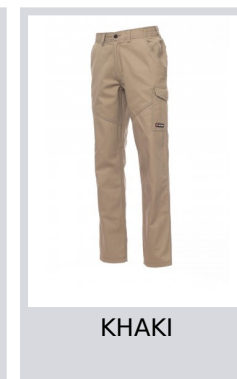

WORKER

000928-0331

Unisexové kalhoty, celoroční, elastické pásky na bocích a poutka v pase, zapínání na zip a plastový knoflík, dvě přední kapsy klasického střihu, jedna postranní kapsa LOCK SYSTEM, jedna kapsa na svinovací metr, dvě zadní kapsy, z nichž jedna otevřená a druhá s klopou na suchý zip, kontrastní vsadky a prošití, reflexní pruhy na zadní kapse, trojí prošití. Druk pro bílou barvu. Prošití v tónu se žlutou fluo kontrastní výztuží pro námořnickou modrou DTM.

Složení: 100% COTONE

Vzhled: KEPR SANFORIZOVANÝ

Hmotnost: 260 GR/MQ

Velikosti:

Obal: 1/20

VYROBENO: VYROBENO V PAKISTÁNU VYROBENO V BANGLADÉŠI

HS CODE: 62034211

Barvy