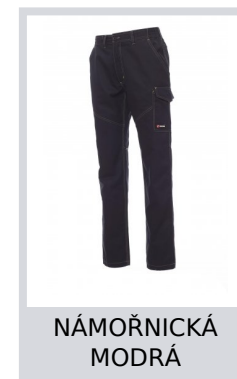

WORKER

000928-0331

Unisexové kalhoty, celoroční, elastické pásky na bocích a poutka v pase, zapínání na zip a plastový knoflík, dvě přední kapsy klasického střihu, jedna postranní kapsa LOCK SYSTEM, jedna kapsa na svinovací metr, dvě zadní kapsy, z nichž jedna otevřená a druhá s klopou na suchý zip, kontrastní vsadky a prošití, reflexní pruhy na zadní kapse, trojí prošití. Druk pro bílou barvu. Prošití v tónu se žlutou fluo kontrastní výztuží pro námořnickou modrou DTM.

Složení: 100% COTONE

Vzhled: KEPR SANFORIZOVANÝ

Hmotnost: 260 GR/MQ

Velikosti:

Obal: 1/20

VYROBENO: VYROBENO V PAKISTÁNU VYROBENO V BANGLADÉŠI

HS CODE: 62034211

Barvy