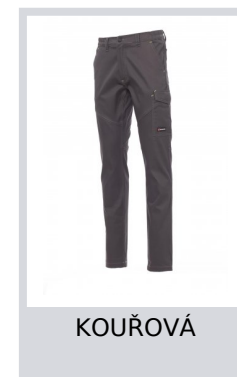

WORKER

000928-0331

Unisexové kalhoty, celoroční, elastické pásky na bocích a poutka v pase, zapínání na zip a plastový knoflík, dvě přední kapsy klasického střihu, jedna postranní kapsa LOCK SYSTEM, jedna kapsa na svinovací metr, dvě zadní kapsy, z nichž jedna otevřená a druhá s klopou na suchý zip, kontrastní vsadky a prošití, reflexní pruhy na zadní kapse, trojí prošití. Druk pro bílou barvu. Prošití v tónu se žlutou fluo kontrastní výztuží pro námořnickou modrou DTM.

Složení: 100% COTONE

Vzhled: KEPR SANFORIZOVANÝ

Hmotnost: 260 GR/MQ

Velikosti:

Obal: 1/20

VYROBENO: VYROBENO V PAKISTÁNU VYROBENO V BANGLADÉŠI

HS CODE: 62034211

Barvy