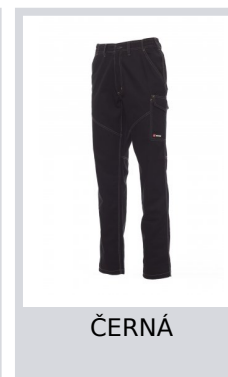

WORKER

000928-0331

Unisexové kalhoty, celoroční, elastické pásky na bocích a poutka v pase, zapínání na zip a plastový knoflík, dvě přední kapsy klasického střihu, jedna postranní kapsa LOCK SYSTEM, jedna kapsa na svinovací metr, dvě zadní kapsy, z nichž jedna otevřená a druhá s klopou na suchý zip, kontrastní vsadky a prošití, reflexní pruhy na zadní kapse, trojí prošití. Druk pro bílou barvu. Prošití v tónu se žlutou fluo kontrastní výztuží pro námořnickou modrou DTM.

Složení: 100% COTONE

Vzhled: KEPR SANFORIZOVANÝ

Hmotnost: 260 GR/MQ

Velikosti:

Obal: 1/20

VYROBENO: VYROBENO V PAKISTÁNU VYROBENO V BANGLADÉŠI

HS CODE: 62034211

Barvy