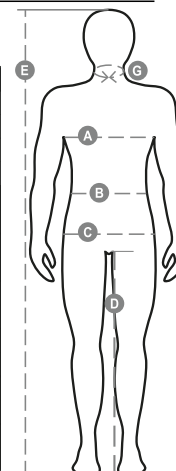

NÁMOŘNICKÁ
MODRÁ

KOUŘOVÁ

Průvodce Velikostmi

International Sizes	XXS		XS		S		M		L		XL		XXL		3XL		4XL		5XL	
IT - DE	36	38	40	42	44	46	48	50	52	54	56	58	60	62	64	66	68	70	72	74
FR - ES	32	34	36	38	40	42	44	46	48	50	52	54	56	58	60	62	64	66	68	70
UK Top	29	30	31	33	34	36	38	39	41	42	44	46	47	48	50	52	53	55	56	58
UK Trousers	25	27	28	29	30	32	33	34	36	38	40	41	43	45	46	48	49	51	52	54
(G) - cm	37	37	38	38	39	39	40	40	41	41	42,5	42,5	44	44	45	45	46	46	47	47
(G) - in	14½	14½	15	15	15½	15½	15¾	15¾	16	16	16¾	16¾	17¼	17¼	17¾	17¾	18	18	18½	18½
(A) - cm	72	76	80	84	88	92	96	100	104	108	112	116	120	124	128	132	136	140	144	148
(A) - in	28	30	31	33	34	36	38	39	41	42	44	46	47	48	50	52	53	55	56	58
(B) - cm	64	68	72	74	76	80	84	88	92	96	100	104	108	112	116	120	124	128	132	136
(B) - in	25	27	28	29	30	32	33	34	36	38	40	41	43	45	46	48	49	51	52	54
(C) - cm	80	84	88	90	92	96	100	104	108	112	116	120	124	128	132	136	140	144	148	152
(C) - in	31	33	34	35	36	38	39	41	42	44	46	47	49	50	52	53	55	56	58	59
(D) - cm	82	82	84	84	85	85	86	86	87	87	88	88	88	88	88	88	89	89	89	89
(D) - in	32	32	33	33	33	33	33	33	34	34	34	34	34	34	34	34	35	35	35	35
(E) - cm	170/181				175/187				175/189											
(E) - in	67/71				69/73				69/75											