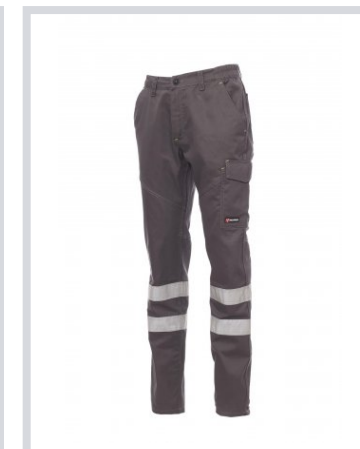

KOUŘOVÁ

Průvodce Velikostmi

International Sizes	XXS		XS		S		M		L		XL		XXL		3XL		4XL		5XL	
IT - DE	36	38	40	42	44	46	48	50	52	54	56	58	60	62	64	66	68	70	72	74
FR - ES	32	34	36	38	40	42	44	46	48	50	52	54	56	58	60	62	64	66	68	70
UK Top	29	30	31	33	34	36	38	39	41	42	44	46	47	48	50	52	53	55	56	58
UK Trousers	25	27	28	29	30	32	33	34	36	38	40	41	43	45	46	48	49	51	52	54
(G) - cm	37	37	38	38	39	39	40	40	41	41	42,5	42,5	44	44	45	45	46	46	47	47
(G) - in	14½	14½	15	15	15½	15½	15¾	15¾	16	16	16¾	16¾	17¼	17¼	17¾	17¾	18	18	18½	18½
(A) - cm	72	76	80	84	88	92	96	100	104	108	112	116	120	124	128	132	136	140	144	148
(A) - in	28	30	31	33	34	36	38	39	41	42	44	46	47	48	50	52	53	55	56	58
(B) - cm	64	68	72	74	76	80	84	88	92	96	100	104	108	112	116	120	124	128	132	136
(B) - in	25	27	28	29	30	32	33	34	36	38	40	41	43	45	46	48	49	51	52	54
(C) - cm	80	84	88	90	92	96	100	104	108	112	116	120	124	128	132	136	140	144	148	152
(C) - in	31	33	34	35	36	38	39	41	42	44	46	47	49	50	52	53	55	56	58	59
(D) - cm	82	82	84	84	85	85	86	86	87	87	88	88	88	88	88	88	89	89	89	89
(D) - in	32	32	33	33	33	33	33	33	34	34	34	34	34	34	34	34	35	35	35	35
(E) - cm	170/181				175/187				175/189											
(E) - in	67/71				69/73				69/75