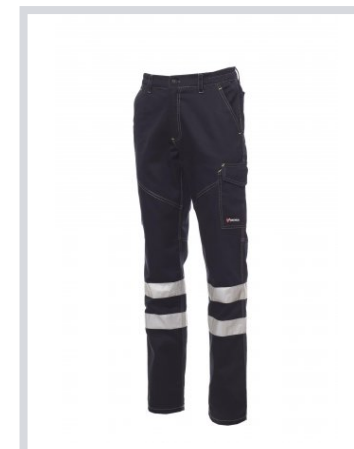

WORKER REFLEX

001258-0331

Pánské unisexové kalhoty, celoroční, s reflexními pruhy kat.1, elastické pásky na bocích a poutka v pase, zapínání na plastový zip a na kovový knoflík, dvě přední kapsy klasického střihu, jedna postranní kapsa LOCK SYSTEM, jedna kapsa na svinovací metr, dvě postranní kapsy, z nichž jedna otevřená a druhá s klopou na suchý zip, kontrastní vsadky a prošití, reflexní pruhy na zadní kapse, trojí prošití.

Složení: 100% COTONE

Vzhled: KEPR SANFORIZOVANÝ

Hmotnost: 260 GR/MQ

Velikosti:

Obal: 1/20

VYROBENO: VYROBENO V PAKISTÁNU VYROBENO V BANGLADÉŠI

HS CODE: 62034211

Barvy