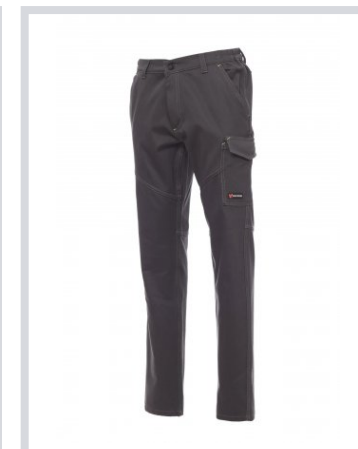

KOUŘOVÁ

Průvodce Velikostmi

International Sizes	XXS		XS		S		M		L		XL		XXL		3XL		4XL		5XL	
IT - DE	36	38	40	42	44	46	48	50	52	54	56	58	60	62	64	66	68	70	72	74
FR - ES	32	34	36	38	40	42	44	46	48	50	52	54	56	58	60	62	64	66	68	70
UK Top	29	30	31	33	34	36	38	39	41	42	44	46	47	48	50	52	53	55	56	58
UK Trousers	25	27	28	29	30	32	33	34	36	38	40	41	43	45	46	48	49	51	52	54
(G) - cm	37	37	38	38	39	39	40	40	41	41	42,5	44	44	45	45	46	46	47	47	47
(G) - in	14½	14½	15	15	15½	15½	15¾	15¾	16	16	16¾	16¾	17¼	17¼	17¾	17¾	18	18	18½	18½
(A) - cm	72	76	80	84	88	92	96	100	104	108	112	116	120	124	128	132	136	140	144	148
(A) - in	28	30	31	33	34	36	38	39	41	42	44	46	47	48	50	52	53	55	56	58
(B) - cm	64	68	72	74	76	80	84	88	92	96	100	104	108	112	116	120	124	128	132	136
(B) - in	25	27	28	29	30	32	33	34	36	38	40	41	43	45	46	48	49	51	52	54
(C) - cm	80	84	88	90	92	96	100	104	108	112	116	120	124	128	132	136	140	144	148	152
(C) - in	31	33	34	35	36	38	39	41	42	44	46	47	49	50	52	53	55	56	58	59
(D) - cm	82	82	84	84	85	85	86	86	87	87	88	88	88	88	88	88	89	89	89	89
(D) - in	32	32	33	33	33	33	33	33	34	34	34	34	34	34	34	34	35	35	35	35
(E) - cm	170/181				175/187				175/189											
(E) - in	67/71				69/73				69/75