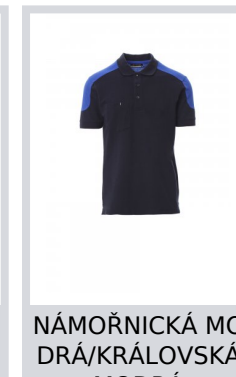

ROSSO/SMOKE

NÁMOŘNICKÁ MODRÁ/KRÁLOVSKÁ MODRÁ