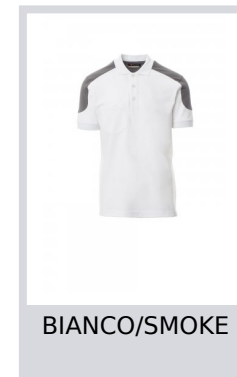

ROSSO/SMOKE

Barvy

BIANCO/SMOKE