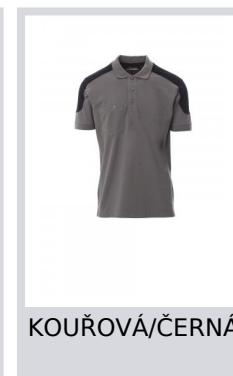

# COMPANY

001465-0440

Pánská dvoubarevná polokošile s krátkým rukávem s 3 barevně sladěnými knoflíky, kapsička na hrudi s očkem na tužku, žebrované manžety, postranní rozparky, skryté prošití límečku.

**Složení:** 60% BAVLNA + 40% POLYESTER

## Barvy

BIANCO/SMOKE

ROSSO/SMOKE

NÁMOŘNICKÁ MODRÁ/KRÁLOVSKÁ MODRÁ

KRÁLOVSKÁ MODRÁ/NÁMOŘNICKÁ MODRÁ

KOUŘOVÁ/ČERNÁ

ČERNÁ/KOUŘOVÁ