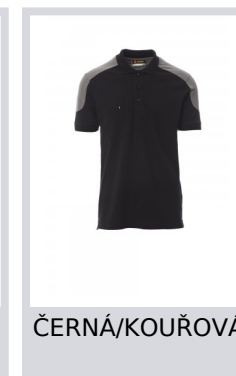

# COMPANY

001465-0440

Pánská dvoubarevná polokošile s krátkým rukávem s 3 barevně sladěnými knoflíky, kapsička na hrudi s očkem na tužku, žebrované manžety, postranní rozparky, skryté prošití límečku.

**Složení:** 60% BAVLNA + 40% POLYESTER

## Barvy

BIANCO/SMOKE

ROSSO/SMOKE

NÁMOŘNICKÁ MODRÁ/KRÁLOVSKÁ MODRÁ

KRÁLOVSKÁ MODRÁ/NÁMOŘNICKÁ MODRÁ

KOUŘOVÁ/ČERNÁ

ČERNÁ/KOUŘOVÁ