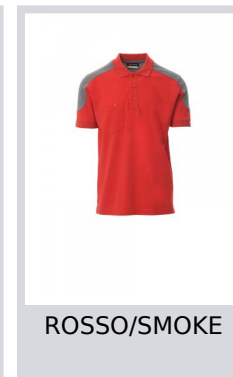

# COMPANY

001465-0440

Pánská dvoubarevná polokošile s krátkým rukávem s 3 barevně sladěnými knoflíky, kapsička na hrudi s očkem na tužku, žebrované manžety, postranní rozparky, skryté prošití límečku.

**Složení:** 60% BAVLNA + 40% POLYESTER

## Barvy

BIANCO/SMOKE

ROSSO/SMOKE

NÁMOŘNICKÁ MODRÁ/KRÁLOVSKÁ MODRÁ

KRÁLOVSKÁ MODRÁ/NÁMOŘNICKÁ MODRÁ

KOUŘOVÁ/ČERNÁ

ČERNÁ/KOUŘOVÁ