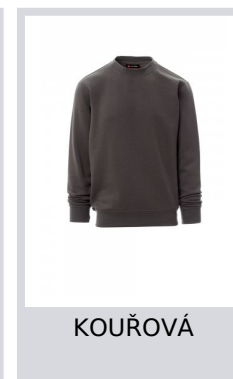

# NEW ORLEANS

001647-0544

Pánská mikina s kulatým výstřihem, všívané rukávy, manžety a pas s elastickým žebrovaním, zesílené švy.

**Složení:** 55% BAVLNA + 45% POLYESTER

**Vzhled:** GÁZOVINA

**Hmotnost:** 260 GR/MQ

## Barvy

BÍLÁ

ČERVENÁ

NÁMOŘNICKÁ  
MODRÁ

KRÁLOVSKÁ  
MODRÁ

KOUŘOVÁ

ČERNÁ