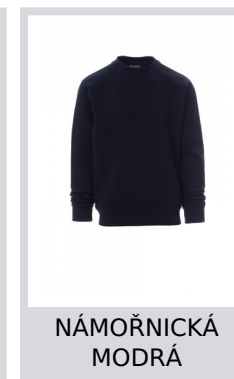

# NEW ORLEANS

001647-0544

Pánská mikina s kulatým výstřihem, všívané rukávy, manžety a pas s elastickým žebrovaním, zesílené švy.

**Složení:** 55% BAVLNA + 45% POLYESTER

**Vzhled:** GÁZOVINA

**Hmotnost:** 260 GR/MQ

**Velikosti:**

**Obal:** 5/20

**VYROBENO:** VYROBENO V PAKISTÁNU

**HS CODE:** 61102091

## Barvy

BÍLÁ

ČERVENÁ

NÁMOŘNICKÁ  
MODRÁ

KRÁLOVSKÁ  
MODRÁ

KOUŘOVÁ

ČERNÁ