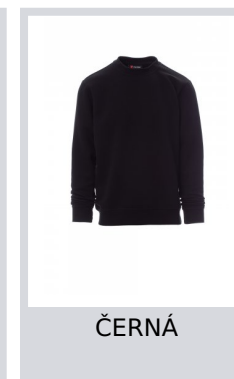

# NEW ORLEANS

001647-0544

Pánská mikina s kulatým výstřihem, všívané rukávy, manžety a pas s elastickým žebrovaním, zesílené švy.

**Složení:** 55% BAVLNA + 45% POLYESTER

**Vzhled:** GÁZOVINA

**Hmotnost:** 260 GR/MQ

## Barvy

BÍLÁ

ČERVENÁ

NÁMOŘNICKÁ  
MODRÁ

KRÁLOVSKÁ  
MODRÁ

KOUŘOVÁ

ČERNÁ