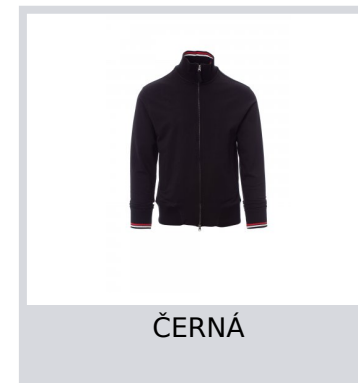

MAVERICK 2.0

001511-0510

Pánská mikina se skrytým celozipem s dvojitým jezdcem, žebrovaný krk, manžety a pas, krk a manžety s kontrastním lemem, dvě postranní kapsy.

Složení: 95% BAVLNA + 5% ELASTAN

Vzhled: FRENCH TERRY STRETCH

Hmotnost: 280 GR/MQ

Velikosti:

Obal: 1/20

VYROBENO: VYROBENO V PAKISTÁNU

HS CODE: 61102091

Barvy

ČERNÁ

Návod na praní

Certifikace

Průvodce Velikostmi

International Sizes	XXS		XS		S		M		L		XL		XXL		3XL		4XL		5XL	
IT - DE	36	38	40	42	44	46	48	50	52	54	56	58	60	62	64	66	68	70	72	74
FR - ES	32	34	36	38	40	42	44	46	48	50	52	54	56	58	60	62	64	66	68	70
UK Top	29	30	31	33	34	36	38	39	41	42	44	46	47	48	50	52	53	55	56	58
UK Trousers	25	27	28	29	30	32	33	34	36	38	40	41	43	45	46	48	49	51	52	54
(G) - cm	37	37	38	38	39	39	40	40	41	41	42,5	42,5	44	44	45	45	46	46	47	47
(G) - in	14½	14½	15	15	15½	15½	15¾	15¾	16	16	16¾	16¾	17¼	17¼	17¾	17¾	18	18	18½	18½
(A) - cm	72	76	80	84	88	92	96	100	104	108	112	116	120	124	128	132	136	140	144	148
(A) - in	28	30	31	33	34	36	38	39	41	42	44	46	47	48	50	52	53	55	56	58
(B) - cm	64	68	72	74	76	80	84	88	92	96	100	104	108	112	116	120	124	128	132	136
(B) - in	25	27	28	29	30	32	33	34	36	38	40	41	43	45	46	48	49	51	52	54
(C) - cm	80	84	88	90	92	96	100	104	108	112	116	120	124	128	132	136	140	144	148	152
(C) - in	31	33	34	35	36	38	39	41	42	44	46	47	49	50	52	53	55	56	58	59
(D) - cm	82	82	84	84	85	85	86	86	87	87	88	88	88	88	88	88	89	89	89	89
(D) - in	32	32	33	33	33	33	33	33	34	34	34	34	34	34	34	34	35	35	35	35
(E) - cm	170/181				175/187				175/189											
(E) - in	67/71				69/73				69/75