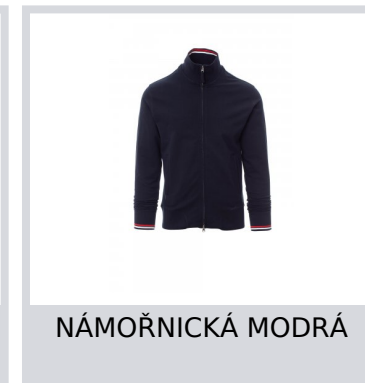

# MAVERICK 2.0

001511-0510

Pánská mikina se skrytým celozipem s dvojitým jezdcem, žebrovaný krk, manžety a pas, krk a manžety s kontrastním lemem, dvě postranní kapsy.

**Složení:** 95% BAVLNA + 5% ELASTAN

**Vzhled:** FRENCH TERRY STRETCH

**Hmotnost:** 280 GR/MQ

**Velikosti:**

**Obal:** 1/20

**VYROBENO:** VYROBENO V PAKISTÁNU

**HS CODE:** 61102091

## Barvy

ČERVENÁ

NÁMOŘNICKÁ MODRÁ

ČERNÁ