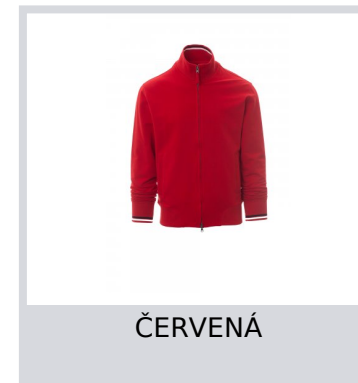

NÁMOŘNICKÁ MODRÁ

Barvy

ČERVENÁ