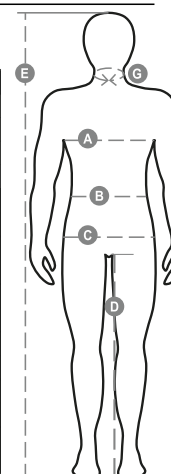

# MALIBU+

001296-0016

Mikina s kulatým výstřihem, raglánové rukávy, manžety a pas s elastickým žebrovaním, V-prošívání pod krkem.

**Složení:** 80% BAVLNA + 20% POLYESTER

**Vzhled:** FRENCH TERRY FLAMÉ EFEKT

**Hmotnost:** 250 GR/MQ

**Velikosti:**

**Obal:** 1/20

**VYROBENO:** VYROBENO V PAKISTÁNU

**HS CODE:** 61102091

## Průvodce Velikostmi

International Sizes	XXS		XS		S		M		L		XL		XXL		3XL		4XL		5XL	
IT - DE	36	38	40	42	44	46	48	50	52	54	56	58	60	62	64	66	68	70	72	74
FR - ES	32	34	36	38	40	42	44	46	48	50	52	54	56	58	60	62	64	66	68	70
UK Top	29	30	31	33	34	36	38	39	41	42	44	46	47	48	50	52	53	55	56	58
UK Trousers	25	27	28	29	30	32	33	34	36	38	40	41	43	45	46	48	49	51	52	54
<b>(G) - cm</b>	37	37	38	38	39	39	40	40	41	41	42,5	42,5	44	44	45	45	46	46	47	47
<b>(G) - in</b>	14½	14½	15	15	15½	15½	15¾	15¾	16	16	16¾	16¾	17¼	17¼	17¾	17¾	18	18	18½	18½
<b>(A) - cm</b>	72	76	80	84	88	92	96	100	104	108	112	116	120	124	128	132	136	140	144	148
<b>(A) - in</b>	28	30	31	33	34	36	38	39	41	42	44	46	47	48	50	52	53	55	56	58
<b>(B) - cm</b>	64	68	72	74	76	80	84	88	92	96	100	104	108	112	116	120	124	128	132	136
<b>(B) - in</b>	25	27	28	29	30	32	33	34	36	38	40	41	43	45	46	48	49	51	52	54
<b>(C) - cm</b>	80	84	88	90	92	96	100	104	108	112	116	120	124	128	132	136	140	144	148	152
<b>(C) - in</b>	31	33	34	35	36	38	39	41	42	44	46	47	49	50	52	53	55	56	58	59
<b>(D) - cm</b>	82	82	84	84	85	85	86	86	87	87	88	88	88	88	88	88	89	89	89	89
<b>(D) - in</b>	32	32	33	33	33	33	33	33	34	34	34	34	34	34	34	34	35	35	35	35
<b>(E) - cm</b>	170/181				175/187				175/189											
<b>(E) - in</b>	67/71				69/73				69/75											