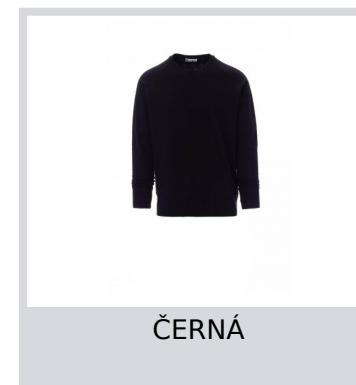

# MALIBU+

001296-0016

Mikina s kulatým výstřihem, raglánové rukávy, manžety a pas s elastickým žebrovaním, V-prošívání pod krkem.

**Složení:** 80% BAVLNA + 20% POLYESTER

**Vzhled:** FRENCH TERRY FLAMÉ EFEKT

## Barvy