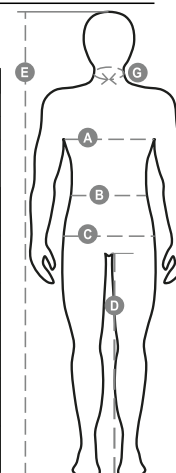

# NEVADA

001270-0011

Pánská mikina s kontrastním plastovým skrytým celozipem s dvojitým kovovým jezdcem, kapuce se stahovací šňůrkou, vnitřek kapuce a stahovací šňůrka kontrastní barvy, manžety a pas s elastickým žebrovaním, kontrastní lemování průramků, levý průramek v barvách italské trikolóry, dvě kapsy na zip, zesílené švy, simil piké tkanina na vnější straně pro vyšší prodyšnost.

## Průvodce Velikostmi

International Sizes	XXS		XS		S		M		L		XL		XXL		3XL		4XL		5XL	
IT - DE	36	38	40	42	44	46	48	50	52	54	56	58	60	62	64	66	68	70	72	74
FR - ES	32	34	36	38	40	42	44	46	48	50	52	54	56	58	60	62	64	66	68	70
UK Top	29	30	31	33	34	36	38	39	41	42	44	46	47	48	50	52	53	55	56	58
UK Trousers	25	27	28	29	30	32	33	34	36	38	40	41	43	45	46	48	49	51	52	54
<b>(G) - cm</b>	37	37	38	38	39	39	40	40	41	41	42,5	42,5	44	44	45	45	46	46	47	47
<b>(G) - in</b>	14½	14½	15	15	15½	15½	15¾	15¾	16	16	16¾	16¾	17¼	17¼	17¾	17¾	18	18	18½	18½
<b>(A) - cm</b>	72	76	80	84	88	92	96	100	104	108	112	116	120	124	128	132	136	140	144	148
<b>(A) - in</b>	28	30	31	33	34	36	38	39	41	42	44	46	47	48	50	52	53	55	56	58
<b>(B) - cm</b>	64	68	72	74	76	80	84	88	92	96	100	104	108	112	116	120	124	128	132	136
<b>(B) - in</b>	25	27	28	29	30	32	33	34	36	38	40	41	43	45	46	48	49	51	52	54
<b>(C) - cm</b>	80	84	88	90	92	96	100	104	108	112	116	120	124	128	132	136	140	144	148	152
<b>(C) - in</b>	31	33	34	35	36	38	39	41	42	44	46	47	49	50	52	53	55	56	58	59
<b>(D) - cm</b>	82	82	84	84	85	85	86	86	87	87	88	88	88	88	88	88	89	89	89	89
<b>(D) - in</b>	32	32	33	33	33	33	33	33	34	34	34	34	34	34	34	34	35	35	35	35
<b>(E) - cm</b>	170/181				175/187				175/189											
<b>(E) - in</b>	67/71				69/73				69/75											