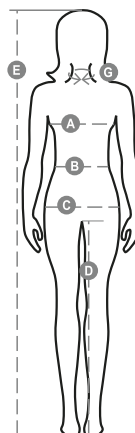

**Složení:** 100% NYLON  
**Vzhled:** NYLON TASLON 228T  
**Hmotnost:** 105 GR/MQ  
**Velikosti:**  
**Obal:** 1/20

**VYROBENO:** VYROBENO V ČINĚ  
**HS CODE:** 62024010

## Průvodce Velikostmi

International Sizes	XS		S		M		L		XL		XXL		3XL	
IT	34	36	38	40	42	44	46	48	50	52	54	56	58	60
FR - ES	30	32	34	36	38	40	42	44	46	48	50	52	54	56
DE	28	30	32	34	36	38	40	42	44	46	48	50	52	54
UK	2	4	6	8	10	12	14	16	18	20	22	24	26	28
<b>(G) - cm</b>	36	36	37	37	38,5	38,5	39,5	39,5	41	41	42	42	43	43
<b>(G) - in</b>	14	14	14½	14½	15	15	15½	15½	16	16	16½	16½	17	17
<b>(A) - cm</b>	72	76	80	84	88	92	96	100	104	108	112	116	120	124
<b>(A) - in</b>	28	30	31	33	35	36	37	39	41	42	44	45	47	48
<b>(B) - cm</b>	54	58	62	66	70	74	76	80	84	88	92	96	100	104
<b>(B) - in</b>	21	23	24	26	27	29	30	31	33	35	36	38	39	41
<b>(C) - cm</b>	80	84	88	92	96	100	104	108	112	116	120	124	128	132
<b>(C) - in</b>	31	33	35	36	38	39	41	42	44	45	47	48	50	51
<b>(D) - cm</b>	81	81	82	82	82	82	83	83	84	84	84	84	85	85
<b>(D) - in</b>	32	32	32	32	32	32	32	32	33	33	33	33	34	34
<b>(E) - cm</b>	160/175						168/185							
<b>(E) - in</b>	63/69						66/73							