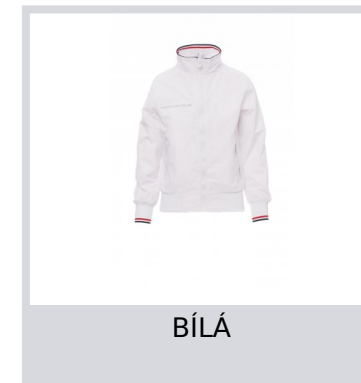

PACIFIC LADY 2.0

001155-0343

Dámská ergonomická bunda s 8mm plastovým zipem s kovovým jezdcem, límeček, manžety a pas s elastickým žebrováním, dvě vnější kapsy s plastovým zipem. Vnitřek: nezateplený, sítkový, jedna kapsa na zip na smartphone s otvorem pro kabel, zip na hrudi a na zádech pro snadnější potisk a vyšívání.

Složení: 100% NYLON

Vzhled: NYLON TASLON 228T

Hmotnost: 105 GR/MQ

Velikosti:

Obal: 1/20

VYROBENO: VYROBENO V ČINĚ

HS CODE: 62024010

Barvy