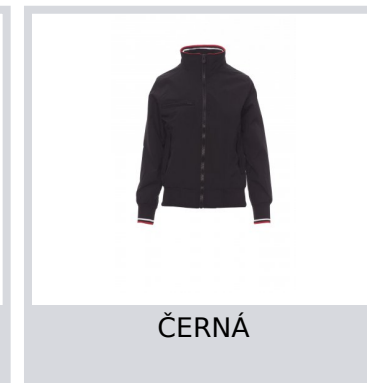

PACIFIC LADY 2.0

001155-0343

Dámská ergonomická bunda s 8mm plastovým zipem s kovovým jezdcem, límeček, manžety a pas s elastickým žebrováním, dvě vnější kapsy s plastovým zipem. Vnitřek: nezateplený, sítkový, jedna kapsa na zip na smartphone s otvorem pro kabel, zip na hrudi a na zádech pro snadnější potisk a vyšívání.

Složení: 100% NYLON

Vzhled: NYLON TASLON 228T

Hmotnost: 105 GR/MQ

Velikosti:

Obal: 1/20

VYROBENO: VYROBENO V ČINĚ

HS CODE: 62024010

Barvy