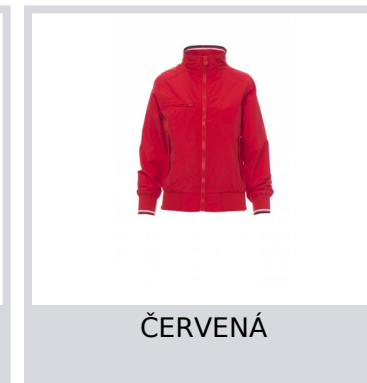

PACIFIC LADY 2.0

001155-0343

Dámská ergonomická bunda s 8mm plastovým zipem s kovovým jezdcem, límeček, manžety a pas s elastickým žebrováním, dvě vnější kapsy s plastovým zipem. Vnitřek: nezateplený, sítkový, jedna kapsa na zip na smartphone s otvorem pro kabel, zip na hrudi a na zádech pro snadnější potisk a vyšívání.

Složení: 100% NYLON

Vzhled: NYLON TASLON 228T

Hmotnost: 105 GR/MQ

Velikosti:

Obal: 1/20

VYROBENO: VYROBENO V ČINĚ

HS CODE: 62024010

Barvy