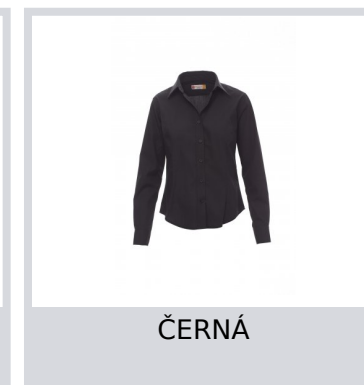

# BRIGHTON LADY

000936-0332

Dámská vyštíhlená košile s krátkým rukávem z jemné česané bavlněné látky, záševky vepředu i vzadu, italský límeček, tvarované manžety s 2 knoflíky a knoflíkovou dírkou, oboustranně prošitá léga s barevně sladěnými knoflíky. Zadní strana: hladké zádové sedlo. Ošetření látky easy care.

**Složení:** 65% POLYESTER + 35% BAVLNA

**Vzhled:** EASY CARE POPELÍN S 65% POLYESTER

**Hmotnost:** 125 GR/MQ

**Velikosti:**

**Obal:** 1/20

**VYROBENO:** VYROBENO V BANGLADÉŠI

**HS CODE:** 62064000

## Barvy