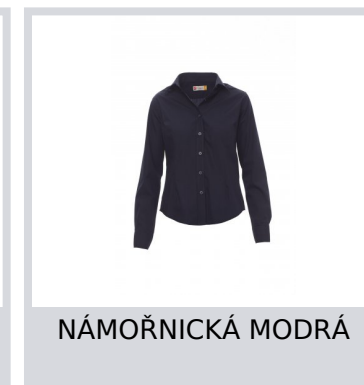

# BRIGHTON LADY

000936-0332

Dámská vyštíhlená košile s krátkým rukávem z jemné česané bavlněné látky, záševky vepředu i vzadu, italský límeček, tvarované manžety s 2 knoflíky a knoflíkovou dírkou, oboustranně prošitá léga s barevně sladěnými knoflíky. Zadní strana: hladké zádové sedlo. Ošetření látky easy care.

**Složení:** 65% POLYESTER + 35% BAVLNA

**Vzhled:** EASY CARE POPELÍN S 65% POLYESTER

**Hmotnost:** 125 GR/MQ

**Velikosti:**

**Obal:** 1/20

**VYROBENO:** VYROBENO V BANGLADÉŠI

**HS CODE:** 62064000

## Barvy