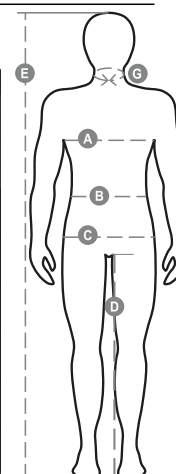

PADDOCK

001219-0379

Dvoubarevná lehká bunda, vysoká viditelnost, reflexní pruhy, skrytý celozip, kapuce v límci, elastický pas e manžety, dvě velké přední kapsy s klopou na suchý zip, kapsa na mobilní telefon a závěsný kroužek pro pružné pouzdro na jmenovku. Vnitřek: zateplený, kapsa na suchý zip, tepelně podlepené švy.

ŽLUTÁ
FLUO/NÁMOŘNICKÁ
MODRÁ

ORANŽOVÁ
FLUO/NÁMOŘNICKÁ
MODRÁ

Průvodce Velikostmi

International Sizes	XXS		XS		S		M		L		XL		XXL		3XL		4XL		5XL	
IT - DE	36	38	40	42	44	46	48	50	52	54	56	58	60	62	64	66	68	70	72	74
FR - ES	32	34	36	38	40	42	44	46	48	50	52	54	56	58	60	62	64	66	68	70
UK Top	29	30	31	33	34	36	38	39	41	42	44	46	47	48	50	52	53	55	56	58
UK Trousers	25	27	28	29	30	32	33	34	36	38	40	41	43	45	46	48	49	51	52	54
(G) - cm	37	37	38	38	39	39	40	40	41	41	42,5	42,5	44	44	45	45	46	46	47	47
(G) - in	14½	14½	15	15	15½	15½	15¾	15¾	16	16	16¾	16¾	17¼	17¼	17¾	17¾	18	18	18½	18½
(A) - cm	72	76	80	84	88	92	96	100	104	108	112	116	120	124	128	132	136	140	144	148
(A) - in	28	30	31	33	34	36	38	39	41	42	44	46	47	48	50	52	53	55	56	58
(B) - cm	64	68	72	74	76	80	84	88	92	96	100	104	108	112	116	120	124	128	132	136
(B) - in	25	27	28	29	30	32	33	34	36	38	40	41	43	45	46	48	49	51	52	54
(C) - cm	80	84	88	90	92	96	100	104	108	112	116	120	124	128	132	136	140	144	148	152
(C) - in	31	33	34	35	36	38	39	41	42	44	46	47	49	50	52	53	55	56	58	59
(D) - cm	82	82	84	84	85	85	86	86	87	87	88	88	88	88	88	88	89	89	89	89
(D) - in	32	32	33	33	33	33	33	33	34	34	34	34	34	34	34	34	35	35	35	35
(E) - cm	170/181				175/187				175/189											
(E) - in	67/71				69/73				69/75											