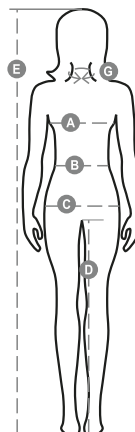

MANAGER LADY

001021-0334

Dámská vyštíhlená košile s krátkým rukávem z jemné česané bavlněné látky, záševky vepředu i vzadu, italský límeček, tvarované manžety s 2 knoflíky a knoflíkovou dírkou, oboustranně prošitá léga s barevně sladěnými knoflíky. Zadní strana: hladké zádomové sedlo. Ošetření látky easy care.

Složení: 100% COTONE

Vzhled: EASY CARE POPELÍN

Hmotnost: 125 GR/MQ

Velikosti:

Obal: 1/20

VYROBENO: VYROBENO V BANGLADÉŠI

HS CODE: 62063000

Barvy

BÍLÁ

SVĚTLE MODRÁ

Průvodce Velikostmi

| International Sizes | XS | | S | | M | | L | | XL | | XXL | | 3XL | |
|---------------------|---------|----|-----|-----|------|------|---------|------|-----|-----|-----|-----|-----|-----|
| IT | 34 | 36 | 38 | 40 | 42 | 44 | 46 | 48 | 50 | 52 | 54 | 56 | 58 | 60 |
| FR - ES | 30 | 32 | 34 | 36 | 38 | 40 | 42 | 44 | 46 | 48 | 50 | 52 | 54 | 56 |
| DE | 28 | 30 | 32 | 34 | 36 | 38 | 40 | 42 | 44 | 46 | 48 | 50 | 52 | 54 |
| UK | 2 | 4 | 6 | 8 | 10 | 12 | 14 | 16 | 18 | 20 | 22 | 24 | 26 | 28 |
| (G) - cm | 36 | 36 | 37 | 37 | 38,5 | 38,5 | 39,5 | 39,5 | 41 | 41 | 42 | 42 | 43 | 43 |
| (G) - in | 14 | 14 | 14½ | 14½ | 15 | 15 | 15½ | 15½ | 16 | 16 | 16½ | 16½ | 17 | 17 |
| (A) - cm | 72 | 76 | 80 | 84 | 88 | 92 | 96 | 100 | 104 | 108 | 112 | 116 | 120 | 124 |
| (A) - in | 28 | 30 | 31 | 33 | 35 | 36 | 37 | 39 | 41 | 42 | 44 | 45 | 47 | 48 |
| (B) - cm | 54 | 58 | 62 | 66 | 70 | 74 | 76 | 80 | 84 | 88 | 92 | 96 | 100 | 104 |
| (B) - in | 21 | 23 | 24 | 26 | 27 | 29 | 30 | 31 | 33 | 35 | 36 | 38 | 39 | 41 |
| (C) - cm | 80 | 84 | 88 | 92 | 96 | 100 | 104 | 108 | 112 | 116 | 120 | 124 | 128 | 132 |
| (C) - in | 31 | 33 | 35 | 36 | 38 | 39 | 41 | 42 | 44 | 45 | 47 | 48 | 50 | 51 |
| (D) - cm | 81 | 81 | 82 | 82 | 82 | 82 | 83 | 83 | 84 | 84 | 84 | 84 | 85 | 85 |
| (D) - in | 32 | 32 | 32 | 32 | 32 | 32 | 32 | 32 | 33 | 33 | 33 | 33 | 34 | 34 |
| (E) - cm | 160/175 | | | | | | 168/185 | | | | | | | |
| (E) - in | 63/69 | | | | | | 66/73 | | | | | | | |