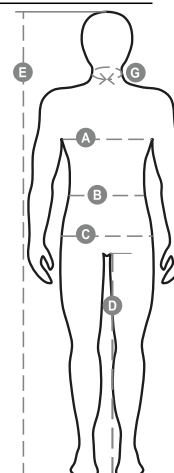

Složení: 98% BAVLNA + 2% ELASTAN

Vzhled: STRETCH KEPR

Hmotnost: 320 GR/MQ

Velikosti:

Obal: 1/20

VYROBENO: VYROBENO V ČINĚ

HS CODE: 62034211

Barvy

NÁMOŘNICKÁ
MODRÁ

ČERNÁ

Průvodce Velikostmi

Návod na praní

Certifikace

International Sizes	XXS		XS		S		M		L		XL		XXL		3XL		4XL		5XL	
IT - DE	36	38	40	42	44	46	48	50	52	54	56	58	60	62	64	66	68	70	72	74
FR - ES	32	34	36	38	40	42	44	46	48	50	52	54	56	58	60	62	64	66	68	70
UK Top	29	30	31	33	34	36	38	39	41	42	44	46	47	48	50	52	53	55	56	58
UK Trousers	25	27	28	29	30	32	33	34	36	38	40	41	43	45	46	48	49	51	52	54
(G) - cm	37	37	38	38	39	39	40	40	41	41	42,5	42,5	44	44	45	45	46	46	47	47
(G) - in	14½	14½	15	15	15½	15½	15¾	15¾	16	16	16¾	16¾	17¼	17¼	17¾	17¾	18	18	18½	18½
(A) - cm	72	76	80	84	88	92	96	100	104	108	112	116	120	124	128	132	136	140	144	148
(A) - in	28	30	31	33	34	36	38	39	41	42	44	46	47	48	50	52	53	55	56	58
(B) - cm	64	68	72	74	76	80	84	88	92	96	100	104	108	112	116	120	124	128	132	136
(B) - in	25	27	28	29	30	32	33	34	36	38	40	41	43	45	46	48	49	51	52	54
(C) - cm	80	84	88	90	92	96	100	104	108	112	116	120	124	128	132	136	140	144	148	152
(C) - in	31	33	34	35	36	38	39	41	42	44	46	47	49	50	52	53	55	56	58	59
(D) - cm	82	82	84	84	85	85	86	86	87	87	88	88	88	88	88	88	89	89	89	89
(D) - in	32	32	33	33	33	33	33	33	34	34	34	34	34	34	34	34	35	35	35	35
(E) - cm	170/181				175/187				175/189											
(E) - in	67/71				69/73				69/75											