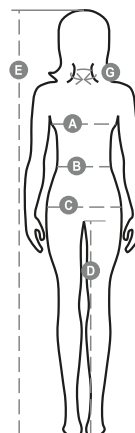

# CLASSICS LADY

000420-0388

Dámské celoroční klasické kalhoty s francouzskými kapsami, kapsička na zip, dvě zadní prostřížené kapsy s knoflíkem, zapínání na zip a knoflík, poutka v pase, záplata z pravé kůže, Česaná dvojmo skaná bavlna vysoké hustoty, enzymové praní.

**Složení:** 98% BAVLNA + 2% ELASTAN

**Vzhled:** STRETCH KEPR

**Hmotnost:** 320 GR/MQ

**Velikosti:**

**Obal:** 1/20

**VYROBENO:** VYROBENO V ČINĚ

**HS CODE:** 62046239

## Průvodce Velikostmi

International Sizes	XS		S		M		L		XL		XXL		3XL	
IT	34	36	38	40	42	44	46	48	50	52	54	56	58	60
FR - ES	30	32	34	36	38	40	42	44	46	48	50	52	54	56
DE	28	30	32	34	36	38	40	42	44	46	48	50	52	54
UK	2	4	6	8	10	12	14	16	18	20	22	24	26	28
(G) - cm	36	36	37	37	38,5	38,5	39,5	39,5	41	41	42	42	43	43
(G) - in	14	14	14½	14½	15	15	15½	15½	16	16	16½	16½	17	17
(A) - cm	72	76	80	84	88	92	96	100	104	108	112	116	120	124
(A) - in	28	30	31	33	35	36	37	39	41	42	44	45	47	48
(B) - cm	54	58	62	66	70	74	76	80	84	88	92	96	100	104
(B) - in	21	23	24	26	27	29	30	31	33	35	36	38	39	41
(C) - cm	80	84	88	92	96	100	104	108	112	116	120	124	128	132
(C) - in	31	33	35	36	38	39	41	42	44	45	47	48	50	51
(D) - cm	81	81	82	82	82	82	83	83	84	84	84	84	85	85
(D) - in	32	32	32	32	32	32	32	32	33	33	33	33	34	34
(E) - cm	160/175						168/185							
(E) - in	63/69						66/73							