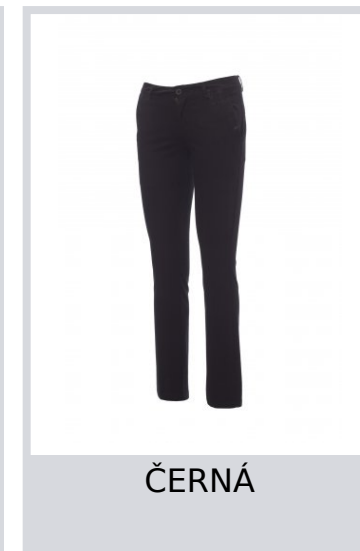

# CLASSICS LADY

000420-0388

Dámské celoroční klasické kalhoty s francouzskými kapsami, kapsička na zip, dvě zadní prostřížené kapsy s knoflíkem, zapínání na zip a knoflík, poutka v pase, záplata z pravé kůže, Česaná dvojmo skaná bavlna vysoké hustoty, enzymové praní.

**Složení:** 98% BAVLNA + 2% ELASTAN

**Vzhled:** STRETCH KEPR

**Hmotnost:** 320 GR/MQ

**Velikosti:**

**Obal:** 1/20

**VYROBENO:** VYROBENO V ČINĚ

**HS CODE:** 62046239

## Barvy