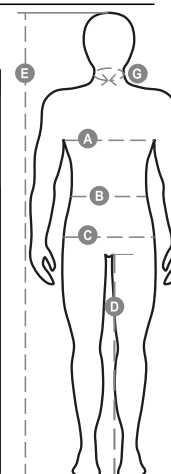

WEST

001201-0377

Pánské vícekapsové kalhoty džínového střihu, s pěti kapsami, zapínání na kovový zip a knoflík, poutka v pase, jedna velká postranní kapsa LOCK SYSTEM vevnitř vyztužená, 1 kapsa na zip, 1 kapsa na svinovací metr, 1 kapsa na smartphone, 1 kapsa na kladivo, 1 kapsička na tužky a cutter, ošetření stone washed, efekt obnošení a oprání, úzké nohavice, kontrastní odolné trojehlové prošíání na vnitřní straně nohavice. Hmotnost látky: 10,50oz/yd².

Složení: 72% DENIM 26% POL + 2% ELASTAN

Vzhled: DENIM STRETCH 10,5 oz/yd²

Hmotnost: 350 GR/MQ

Velikosti:

Obal: 1/20

VYROBENO: VYROBENO V BANGLADÉŠI

HS CODE: 62034231

Barvy

MODRÁ DENIM

OCELOVĚ ŠEDÁ

ČERNÁ

Návod na praní

Certifikace

Průvodce Velikostmi

International Sizes	XXS		XS		S		M		L		XL		XXL		3XL		4XL		5XL	
IT - DE	36	38	40	42	44	46	48	50	52	54	56	58	60	62	64	66	68	70	72	74
FR - ES	32	34	36	38	40	42	44	46	48	50	52	54	56	58	60	62	64	66	68	70
UK Top	29	30	31	33	34	36	38	39	41	42	44	46	47	48	50	52	53	55	56	58
UK Trousers	25	27	28	29	30	32	33	34	36	38	40	41	43	45	46	48	49	51	52	54
(G) - cm	37	37	38	38	39	39	40	40	41	41	42,5	42,5	44	44	45	45	46	46	47	47
(G) - in	14½	14½	15	15	15½	15½	15¾	15¾	16	16	16¾	16¾	17¼	17¼	17¾	17¾	18	18	18½	18½
(A) - cm	72	76	80	84	88	92	96	100	104	108	112	116	120	124	128	132	136	140	144	148
(A) - in	28	30	31	33	34	36	38	39	41	42	44	46	47	48	50	52	53	55	56	58
(B) - cm	64	68	72	74	76	80	84	88	92	96	100	104	108	112	116	120	124	128	132	136
(B) - in	25	27	28	29	30	32	33	34	36	38	40	41	43	45	46	48	49	51	52	54
(C) - cm	80	84	88	90	92	96	100	104	108	112	116	120	124	128	132	136	140	144	148	152
(C) - in	31	33	34	35	36	38	39	41	42	44	46	47	49	50	52	53	55	56	58	59
(D) - cm	82	82	84	84	85	85	86	86	87	87	88	88	88	88	88	88	89	89	89	89
(D) - in	32	32	33	33	33	33	33	33	34	34	34	34	34	34	34	34	35	35	35	35
(E) - cm	170/181				175/187				175/189											
(E) - in	67/71				69/73				69/75											