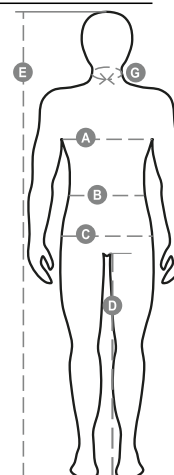

# JOGGING+

001214-0308

Pánské kalhoty z teplákoviny, elastický pas se stahovací šňůrkou  
sladěné barvy, dvě přední kapsy a kapsička na zadní straně.

**Složení:** 70% BAVLNA + 30% POLYESTER

**Vzhled:** GÁZOVINA

**Hmotnost:** 280 GR/MQ

**Velikosti:**

**Obal:** 5/20

**VYROBENO:** VYROBENO V PAKISTÁNU

**HS CODE:** 61034200

## Průvodce Velikostmi

International Sizes	XXS		XS		S		M		L		XL		XXL		3XL		4XL		5XL	
IT - DE	36	38	40	42	44	46	48	50	52	54	56	58	60	62	64	66	68	70	72	74
FR - ES	32	34	36	38	40	42	44	46	48	50	52	54	56	58	60	62	64	66	68	70
UK Top	29	30	31	33	34	36	38	39	41	42	44	46	47	48	50	52	53	55	56	58
UK Trousers	25	27	28	29	30	32	33	34	36	38	40	41	43	45	46	48	49	51	52	54
<b>(G) - cm</b>	37	37	38	38	39	39	40	40	41	41	42,5	42,5	44	44	45	45	46	46	47	47
<b>(G) - in</b>	14½	14½	15	15	15½	15½	15¾	15¾	16	16	16¾	16¾	17¼	17¼	17¾	17¾	18	18	18½	18½
<b>(A) - cm</b>	72	76	80	84	88	92	96	100	104	108	112	116	120	124	128	132	136	140	144	148
<b>(A) - in</b>	28	30	31	33	34	36	38	39	41	42	44	46	47	48	50	52	53	55	56	58
<b>(B) - cm</b>	64	68	72	74	76	80	84	88	92	96	100	104	108	112	116	120	124	128	132	136
<b>(B) - in</b>	25	27	28	29	30	32	33	34	36	38	40	41	43	45	46	48	49	51	52	54
<b>(C) - cm</b>	80	84	88	90	92	96	100	104	108	112	116	120	124	128	132	136	140	144	148	152
<b>(C) - in</b>	31	33	34	35	36	38	39	41	42	44	46	47	49	50	52	53	55	56	58	59
<b>(D) - cm</b>	82	82	84	84	85	85	86	86	87	87	88	88	88	88	88	88	89	89	89	89
<b>(D) - in</b>	32	32	33	33	33	33	33	33	34	34	34	34	34	34	34	34	35	35	35	35
<b>(E) - cm</b>	170/181				175/187				175/189											
<b>(E) - in</b>	67/71				69/73				69/75											