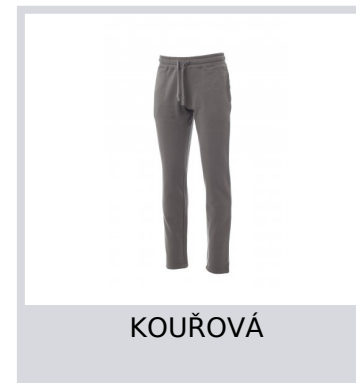

# JOGGING+

001214-0308

Pánské kalhoty z teplákoviny, elastický pas se stahovací šňůrkou  
sladěné barvy, dvě přední kapsy a kapsička na zadní straně.

**Složení:** 70% BAVLNA + 30% POLYESTER

**Vzhled:** GÁZOVINA

## Barvy