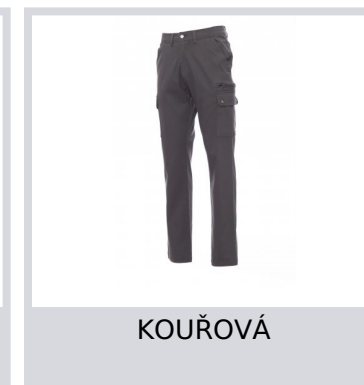

# FOREST STRETCH

001198-0376

Pánské kalhoty, streč, celoroční, elastické pásky na bocích a poutka v pase, zapínání na zip a na kovový knoflík, dvě přední kapsy klasického střihu, dvě postranní kapsy s klopou a druky, jedna kapsa na zip po levé straně, skrytá kapsa na svinovací metr po pravé straně, dvě zadní prostržené kapsy s knoflíkovou dírkou a knoflíkem.

**Složení:** 98% BAVLNA + 2% ELASTAN

**Vzhled:** KEPR STRETCH

**Hmotnost:** 300 GR/MQ

**Velikosti:**

**Obal:** 1/20

**VYROBENO:** VYROBENO V BANGLADÉŠI VYROBENO V PAKISTÁNU

**HS CODE:** 62034211

## Barvy

NÁMOŘNICKÁ MODRÁ

KOŮŘOVÁ

ANTRACITOVÁ

ČERNÁ