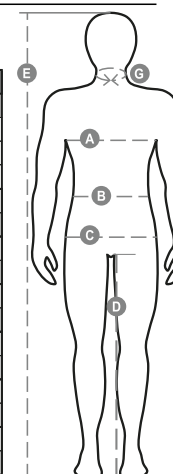

# FOREST STRETCH

001198-0376

Pánské kalhoty, streč, celoroční, elastické pásky na bocích a poutka v pase, zapínání na zip a na kovový knoflík, dvě přední kapsy klasického střihu, dvě postranní kapsy s klopou a druky, jedna kapsa na zip po levé straně, skrytá kapsa na svinovací metr po pravé straně, dvě zadní prostržené kapsy s knoflíkovou dírkou a knoflíkem.

**Složení:** 98% BAVLNA + 2% ELASTAN

**Vzhled:** KEPR STRETCH

**Hmotnost:** 300 GR/MQ

**Velikosti:**

**Obal:** 1/20

**VYROBENO:** VYROBENO V BANGLADÉŠI VYROBENO V PAKISTÁNU

**HS CODE:** 62034211

## Průvodce Velikostmi

International Sizes	XXS		XS		S		M		L		XL		XXL		3XL		4XL		5XL	
IT - DE	36	38	40	42	44	46	48	50	52	54	56	58	60	62	64	66	68	70	72	74
FR - ES	32	34	36	38	40	42	44	46	48	50	52	54	56	58	60	62	64	66	68	70
UK Top	29	30	31	33	34	36	38	39	41	42	44	46	47	48	50	52	53	55	56	58
UK Trousers	25	27	28	29	30	32	33	34	36	38	40	41	43	45	46	48	49	51	52	54
<b>(G) - cm</b>	37	37	38	38	39	39	40	40	41	41	42,5	42,5	44	44	45	45	46	46	47	47
<b>(G) - in</b>	14½	14½	15	15	15½	15½	15¾	15¾	16	16	16¾	16¾	17¼	17¼	17¾	17¾	18	18	18½	18½
<b>(A) - cm</b>	72	76	80	84	88	92	96	100	104	108	112	116	120	124	128	132	136	140	144	148
<b>(A) - in</b>	28	30	31	33	34	36	38	39	41	42	44	46	47	48	50	52	53	55	56	58
<b>(B) - cm</b>	64	68	72	74	76	80	84	88	92	96	100	104	108	112	116	120	124	128	132	136
<b>(B) - in</b>	25	27	28	29	30	32	33	34	36	38	40	41	43	45	46	48	49	51	52	54
<b>(C) - cm</b>	80	84	88	90	92	96	100	104	108	112	116	120	124	128	132	136	140	144	148	152
<b>(C) - in</b>	31	33	34	35	36	38	39	41	42	44	46	47	49	50	52	53	55	56	58	59
<b>(D) - cm</b>	82	82	84	84	85	85	86	86	87	87	88	88	88	88	88	88	89	89	89	89
<b>(D) - in</b>	32	32	33	33	33	33	33	33	34	34	34	34	34	34	34	34	35	35	35	35
<b>(E) - cm</b>	170/181				175/187				175/189											
<b>(E) - in</b>	67/71				69/73				69/75											