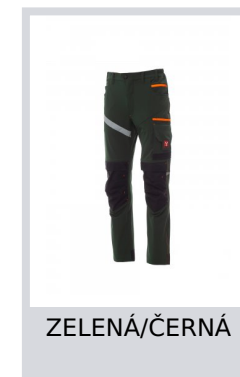

NEXT 4W

S00019-P007

Unisexové kalhoty „4 way stretch“, celoroční, gumičky na bocích a poutka na pásek v pase, zapínání na zip a přizpůsobený knoflík. Na přední straně kalhoty mají dvě zakulacené kapsy, na pravé straně kapsičku na mince a na levé straně bezpečnostní kapsičku na zip. Na přední straně levé nohavice jsou tři kapsy: vodorovná kapsa se zapínáním na zip, kapsa s tvarovanou klopou na suchý zip a pouzdem na jmenovku, malá svislá kapsa se zapínáním na zip. Na přední straně pravé nohavice je reflexní páska. Obě nohavice mají připevnění pro chrániče kolien z Nylon Oxford 500D s rozepínáním seshora. Na zadní straně je kapsa s malou klopou na suchý zip a kapsa bez klop se 2 reflexními páskami, kapsička na kladivo (pravá nohavice), otevřená kapsička na svinovací metr (pravá nohavice) a kapsička na telefon s klopou na suchý zip (pravá nohavice), reflexní vložky ve výšce kolien (obě nohavice), patní chrániče z kontrastní látky (obě nohavice). Boční prošívání a kontrastní výztuže na různých místech. Italské prostřední velikosti 48-50-52 mají běžnou vnitřní délku nohavic 82 cm.

Složení: 90% NYLON + 10% ELASTAN

Vzhled: HIGH TECH NYLON

Hmotnost: 260 GR/MQ

Velikosti:

Obal: 1/20

VYROBENO: VYROBENO V ČINĚ

HS CODE: 62034311

Barvy