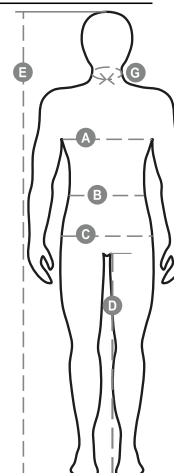

Certifikace

Průvodce Velikostmi

International Sizes	XXS		XS		S		M		L		XL		XXL		3XL		4XL		5XL	
IT - DE	36	38	40	42	44	46	48	50	52	54	56	58	60	62	64	66	68	70	72	74
FR - ES	32	34	36	38	40	42	44	46	48	50	52	54	56	58	60	62	64	66	68	70
UK Top	29	30	31	33	34	36	38	39	41	42	44	46	47	48	50	52	53	55	56	58
UK Trousers	25	27	28	29	30	32	33	34	36	38	40	41	43	45	46	48	49	51	52	54
(G) - cm	37	37	38	38	39	39	40	40	41	41	42,5	42,5	44	44	45	45	46	46	47	47
(G) - in	14½	14½	15	15	15½	15½	15¾	15¾	16	16	16¾	16¾	17¼	17¼	17¾	17¾	18	18	18½	18½
(A) - cm	72	76	80	84	88	92	96	100	104	108	112	116	120	124	128	132	136	140	144	148
(A) - in	28	30	31	33	34	36	38	39	41	42	44	46	47	48	50	52	53	55	56	58
(B) - cm	64	68	72	74	76	80	84	88	92	96	100	104	108	112	116	120	124	128	132	136
(B) - in	25	27	28	29	30	32	33	34	36	38	40	41	43	45	46	48	49	51	52	54
(C) - cm	80	84	88	90	92	96	100	104	108	112	116	120	124	128	132	136	140	144	148	152
(C) - in	31	33	34	35	36	38	39	41	42	44	46	47	49	50	52	53	55	56	58	59
(D) - cm	82	82	84	84	85	85	86	86	87	87	88	88	88	88	88	88	89	89	89	89
(D) - in	32	32	33	33	33	33	33	33	34	34	34	34	34	34	34	34	35	35	35	35
(E) - cm	170/181				175/187				175/189											
(E) - in	67/71				69/73				69/75