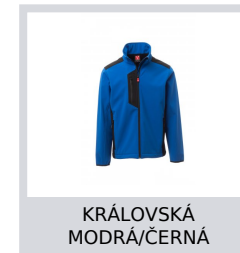

# GALWAY

S00549-P114

WP 8000 mm H<sub>2</sub>O, MVP 5000 g/m<sup>2</sup> 24h Pánská soft-shellová bunda, dvoubarevná, zapínání na zip s kovovým jezdcem „semi-auto lock“ a přizpůsobeným taháčkem. Dvě boční kapsy na zip, jedna kapsa na hrudi s máččeným zipem. Pružný lem na zápěstí. Reflexní prvek na zádočném sedle. Spodní část stažitelná pomocí přizpůsobených zárážek.

**Složení:** 95% POLYESTER + 5% ELASTAN

**Vzhled:** SOFTSHELL

**Hmotnost:** 320 GR/MQ

**Velikosti:**

**Obal:** 1/10

**VYROBENO:** VYROBENO V ČINĚ

**HS CODE:** 62014010

## Barvy