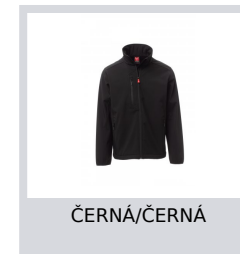

# GALWAY

S00549-P114

WP 8000 mm H<sub>2</sub>O, MVP 5000 g/m<sup>2</sup> 24h Pánská soft-shellová bunda, dvoubarevná, zapínání na zip s kovovým jezdcem „semi-auto lock“ a přizpůsobeným taháčkem. Dvě boční kapsy na zip, jedna kapsa na hrudi s máččeným zipem. Pružný lem na zápěstí. Reflexní prvek na zádočném sedle. Spodní část stažitelná pomocí přizpůsobených zárážek.

**Složení:** 95% POLYESTER + 5% ELASTAN

**Vzhled:** SOFTSHELL

**Hmotnost:** 320 GR/MQ

**Velikosti:**

**Obal:** 1/10

**VYROBENO:** VYROBENO V ČINĚ

**HS CODE:** 62014010

## Barvy