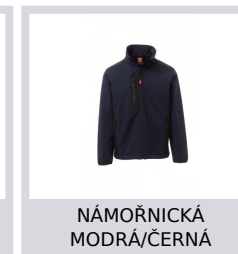

# GALWAY

S00549-P114

WP 8000 mm H<sub>2</sub>O, MVP 5000 g/m<sup>2</sup> 24h Pánská soft-shellová bunda, dvoubarevná, zapínání na zip s kovovým jezdcem „semi-auto lock“ a přizpůsobeným taháčkem. Dvě boční kapsy na zip, jedna kapsa na hrudi s máččeným zipem. Pružný lem na zápěstí. Reflexní prvek na zádočném sedle. Spodní část stažitelná pomocí přizpůsobených zárážek.

**Složení:** 95% POLYESTER + 5% ELASTAN

**Vzhled:** SOFTSHELL

**Hmotnost:** 320 GR/MQ

**Velikosti:**

**Obal:** 1/10

**VYROBENO:** VYROBENO V ČINĚ

**HS CODE:** 62014010

## Barvy