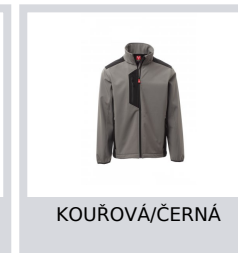

# GALWAY

S00549-P114

WP 8000 mm H<sub>2</sub>O, MVP 5000 g/m<sup>2</sup> 24h Pánská soft-shellová bunda, dvoubarevná, zapínání na zip s kovovým jezdcem „semi-auto lock“ a přizpůsobeným taháčkem. Dvě boční kapsy na zip, jedna kapsa na hrudi s máččeným zipem. Pružný lem na zápěstí. Reflexní prvek na zádočném sedle. Spodní část stažitelná pomocí přizpůsobených zárážek.

**Složení:** 95% POLYESTER + 5% ELASTAN

**Vzhled:** SOFTSHELL

**Hmotnost:** 320 GR/MQ

**Velikosti:**

**Obal:** 1/10

**VYROBENO:** VYROBENO V ČINĚ

**HS CODE:** 62014010

## Barvy