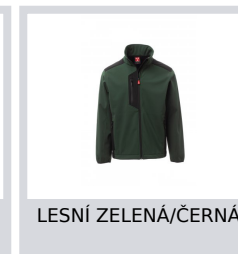

# GALWAY

S00549-P114

WP 8000 mm H<sub>2</sub>O, MVP 5000 g/m<sup>2</sup> 24h Pánská soft-shellová bunda, dvoubarevná, zapínání na zip s kovovým jezdcem „semi-auto lock“ a přizpůsobeným taháčkem. Dvě boční kapsy na zip, jedna kapsa na hrudi s máččeným zipem. Pružný lem na zápěstí. Reflexní prvek na zádočném sedle. Spodní část stažitelná pomocí přizpůsobených zárážek.

**Složení:** 95% POLYESTER + 5% ELASTAN

**Vzhled:** SOFTSHELL

**Hmotnost:** 320 GR/MQ

**Velikosti:**

**Obal:** 1/10

**VYROBENO:** VYROBENO V ČINĚ

**HS CODE:** 62014010

## Barvy