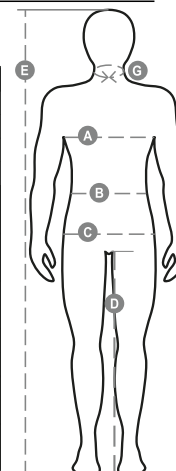

# GALWAY

S00549-P114

WP 8000 mm H<sub>2</sub>O, MVP 5000 g/m<sup>2</sup> 24h Pánská soft-shellová bunda, dvoubarevná, zapínání na zip s kovovým jezdcem „semi-auto lock“ a přizpůsobeným taháčkem. Dvě boční kapsy na zip, jedna kapsa na hrudi s máččeným zipem. Pružný lem na zápěstí. Reflexní prvek na zádočném sedle. Spodní část stažitelná pomocí přizpůsobených zárážek.

**Složení:** 95% POLYESTER + 5% ELASTAN

**Vzhled:** SOFTSHELL

**Hmotnost:** 320 GR/MQ

**Velikosti:**

**Obal:** 1/10

**VYROBENO:** VYROBENO V ČINĚ

**HS CODE:** 62014010

## Průvodce Velikostmi

International Sizes	XXS		XS		S		M		L		XL		XXL		3XL		4XL		5XL	
IT - DE	36	38	40	42	44	46	48	50	52	54	56	58	60	62	64	66	68	70	72	74
FR - ES	32	34	36	38	40	42	44	46	48	50	52	54	56	58	60	62	64	66	68	70
UK Top	29	30	31	33	34	36	38	39	41	42	44	46	47	48	50	52	53	55	56	58
UK Trousers	25	27	28	29	30	32	33	34	36	38	40	41	43	45	46	48	49	51	52	54
<b>(G) - cm</b>	37	37	38	38	39	39	40	40	41	41	42,5	42,5	44	44	45	45	46	46	47	47
<b>(G) - in</b>	14½	14½	15	15	15½	15½	15¾	15¾	16	16	16¾	16¾	17¼	17¼	17¾	17¾	18	18	18½	18½
<b>(A) - cm</b>	72	76	80	84	88	92	96	100	104	108	112	116	120	124	128	132	136	140	144	148
<b>(A) - in</b>	28	30	31	33	34	36	38	39	41	42	44	46	47	48	50	52	53	55	56	58
<b>(B) - cm</b>	64	68	72	74	76	80	84	88	92	96	100	104	108	112	116	120	124	128	132	136
<b>(B) - in</b>	25	27	28	29	30	32	33	34	36	38	40	41	43	45	46	48	49	51	52	54
<b>(C) - cm</b>	80	84	88	90	92	96	100	104	108	112	116	120	124	128	132	136	140	144	148	152
<b>(C) - in</b>	31	33	34	35	36	38	39	41	42	44	46	47	49	50	52	53	55	56	58	59
<b>(D) - cm</b>	82	82	84	84	85	85	86	86	87	87	88	88	88	88	88	88	89	89	89	89
<b>(D) - in</b>	32	32	33	33	33	33	33	33	34	34	34	34	34	34	34	34	35	35	35	35
<b>(E) - cm</b>	170/181				175/187				175/189											
<b>(E) - in</b>	67/71				69/73				69/75											