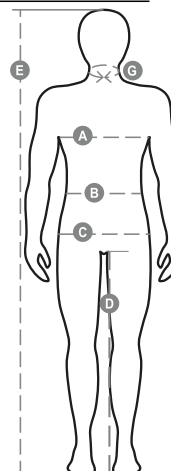

**Složení:** 78% NYLON + 22% ELASTAN

**Vzhled:** SOFTSHELL

**Hmotnost:** 330 GR/MQ

**Velikosti:**

**Obal:** 1/5

**VYROBENO:** VYROBENO V ČINĚ

**HS CODE:** 62014090

## Průvodce Velikostmi

International Sizes	XXS		XS		S		M		L		XL		XXL		3XL		4XL		5XL	
IT - DE	36	38	40	42	44	46	48	50	52	54	56	58	60	62	64	66	68	70	72	74
FR - ES	32	34	36	38	40	42	44	46	48	50	52	54	56	58	60	62	64	66	68	70
UK Top	29	30	31	33	34	36	38	39	41	42	44	46	47	48	50	52	53	55	56	58
UK Trousers	25	27	28	29	30	32	33	34	36	38	40	41	43	45	46	48	49	51	52	54
<b>(G) - cm</b>	37	37	38	38	39	39	40	40	41	41	42,5	42,5	44	44	45	45	46	46	47	47
<b>(G) - in</b>	14½	14½	15	15	15½	15½	15¾	15¾	16	16	16¾	16¾	17¼	17¼	17¾	17¾	18	18	18½	18½
<b>(A) - cm</b>	72	76	80	84	88	92	96	100	104	108	112	116	120	124	128	132	136	140	144	148
<b>(A) - in</b>	28	30	31	33	34	36	38	39	41	42	44	46	47	48	50	52	53	55	56	58
<b>(B) - cm</b>	64	68	72	74	76	80	84	88	92	96	100	104	108	112	116	120	124	128	132	136
<b>(B) - in</b>	25	27	28	29	30	32	33	34	36	38	40	41	43	45	46	48	49	51	52	54
<b>(C) - cm</b>	80	84	88	90	92	96	100	104	108	112	116	120	124	128	132	136	140	144	148	152
<b>(C) - in</b>	31	33	34	35	36	38	39	41	42	44	46	47	49	50	52	53	55	56	58	59
<b>(D) - cm</b>	82	82	84	84	85	85	86	86	87	87	88	88	88	88	88	88	89	89	89	89
<b>(D) - in</b>	32	32	33	33	33	33	33	33	34	34	34	34	34	34	34	34	35	35	35	35
<b>(E) - cm</b>	170/181				175/187				175/189											
<b>(E) - in</b>	67/71				69/73				69/75											