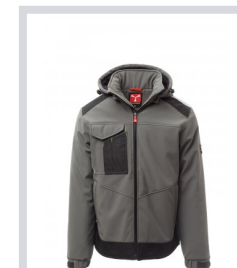

KOUŘOVÁ/ČERNÁ