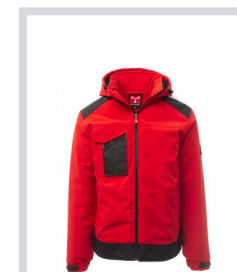

PERFORMER PAD

S00359-P114

WP 8000 mm H₂O, WVT 5000 g/m² 24h. Pánský zateplený softshell, zapínání na zip s kovovým jezdcem „semi-auto lock“ a přizpůsobeným taháčkem. Odnímatelná kapuce se stahovací šňůrkou. Reflexní pruh na ramenu. Elastické stahovací manžety na suchý zip. Kapsa na hrudi Lock System s klopou a očkem na pero. Dvě boční kapsy na zip. Dvě vnitřní kapsy, z nichž jedna na tablet se zapínáním na suchý zip a druhá tvarovaná na zip na pravé straně hrudi. Spodní část stažitelná pomocí přizpůsobených zářezek a reflexní lemování na zádech.

Složení: 95% POLYESTER + 5% ELASTAN

Vzhled: SOFTSHELL

Hmotnost: 320 GR/MQ

Velikosti:

Obal: 1/5

VYROBENO: VYROBENO V ČINĚ

HS CODE: 62014090

Barvy