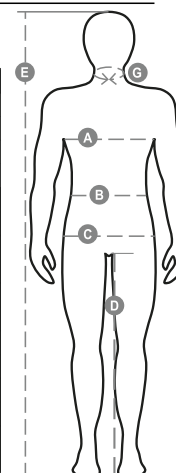

PERFORMER PAD

S00359-P114

WP 8000 mm H₂O, WVT 5000 g/m² 24h. Pánský zateplený softshell, zapínání na zip s kovovým jezdcem „semi-auto lock“ a přizpůsobeným taháčkem. Odnímatelná kapuce se stahovací šňůrkou. Reflexní pruh na ramenu. Elastické stahovací manžety na suchý zip. Kapsa na hrudi Lock System s klopou a očkem na pero. Dvě boční kapsy na zip. Dvě vnitřní kapsy, z nichž jedna na tablet se zapínáním na suchý zip a druhá tvarovaná na zip na pravé straně hrudi. Spodní část stažitelná pomocí přizpůsobených zářezek a reflexní lemování na zádech.

ČERVENÁ/ČERNÁ

NÁMOŘNICKÁ
MODRÁ/ČERNÁ

KRÁLOVSKÁ
MODRÁ/ČERNÁ

KOUŘOVÁ/ČERNÁ

ANTRACITOVÁ/ČE
RNÁ

ČERNÁ/ČERNÁ

Průvodce Velikostmi

International Sizes	XXS		XS		S		M		L		XL		XXL		3XL		4XL		5XL	
IT - DE	36	38	40	42	44	46	48	50	52	54	56	58	60	62	64	66	68	70	72	74
FR - ES	32	34	36	38	40	42	44	46	48	50	52	54	56	58	60	62	64	66	68	70
UK Top	29	30	31	33	34	36	38	39	41	42	44	46	47	48	50	52	53	55	56	58
UK Trousers	25	27	28	29	30	32	33	34	36	38	40	41	43	45	46	48	49	51	52	54
(G) - cm	37	37	38	38	39	39	40	40	41	41	42,5	42,5	44	44	45	45	46	46	47	47
(G) - in	14½	14½	15	15	15½	15½	15¾	15¾	16	16	16¾	16¾	17¼	17¼	17¾	17¾	18	18	18½	18½
(A) - cm	72	76	80	84	88	92	96	100	104	108	112	116	120	124	128	132	136	140	144	148
(A) - in	28	30	31	33	34	36	38	39	41	42	44	46	47	48	50	52	53	55	56	58
(B) - cm	64	68	72	74	76	80	84	88	92	96	100	104	108	112	116	120	124	128	132	136
(B) - in	25	27	28	29	30	32	33	34	36	38	40	41	43	45	46	48	49	51	52	54
(C) - cm	80	84	88	90	92	96	100	104	108	112	116	120	124	128	132	136	140	144	148	152
(C) - in	31	33	34	35	36	38	39	41	42	44	46	47	49	50	52	53	55	56	58	59
(D) - cm	82	82	84	84	85	85	86	86	87	87	88	88	88	88	88	88	89	89	89	89
(D) - in	32	32	33	33	33	33	33	33	34	34	34	34	34	34	34	34	35	35	35	35
(E) - cm	170/181				175/187				175/189											
(E) - in	67/71				69/73				69/75											