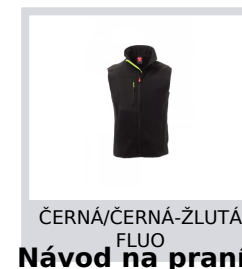

TOUR

S00361-0103

Pánská ergonomická vesta, zapínání na zip s kovovým jezdcem „semi-auto lock“ a přizpůsobeným taháčkem. Jemné lemování rukávů a pasu, dvě boční kapsy na zip, jedna kapsa na hrudi. Úplet s vsadkami z černého softshellu.

ŽLUTÁ FLUO/ČERNÁ

ORANŽOVÁ FLUO/ČERNÁ

ČERVENÁ/ČERNÁ-FLUO ŽLUTÁ

MODRÁ MELANŽOVÁ/ČERNÁ-ŽLUTÁ FLUO

OCELOVĚ ŠEDÁ MELANŽOVÁ/ČERNÁ-ORANŽOVÁ FLUO

ŠEDÁ MELANŽOVÁ/ČERNÁ-ŽLUTÁ FLUO

ČERNÁ/ČERNÁ-ŽLUTÁ FLUO

Návod na praní