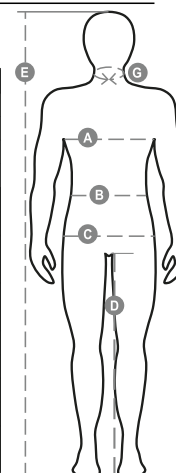

TOLEDO

S00643-0544

Pánská mikina s kapucí, barevně sladěná stahovací šňůrka, V-prošívaní pod krkem, klokaní kapsy, všívané rukávy, manžety a pas s elastickým žebrováním, zesílené švy. Vyztužovací páska sladěné barvy na vnitřní straně krku.

Složení: 55% BAVLNA + 45% POLYESTER

Vzhled: GÁZOVINA

Hmotnost: 260 GR/MQ

Velikosti:

Obal: 5/20

VYROBENO: VYROBENO V PAKISTÁNU

HS CODE: 61102091

Barvy

ČERVENÁ

NÁMOŘNICKÁ
MODRÁ

KRÁLOVSKÁ
MODRÁ

KOUŘOVÁ

ČERNÁ

Průvodce Velikostmi

International Sizes	XXS		XS		S		M		L		XL		XXL		3XL		4XL		5XL	
IT - DE	36	38	40	42	44	46	48	50	52	54	56	58	60	62	64	66	68	70	72	74
FR - ES	32	34	36	38	40	42	44	46	48	50	52	54	56	58	60	62	64	66	68	70
UK Top	29	30	31	33	34	36	38	39	41	42	44	46	47	48	50	52	53	55	56	58
UK Trousers	25	27	28	29	30	32	33	34	36	38	40	41	43	45	46	48	49	51	52	54
(G) - cm	37	37	38	38	39	39	40	40	41	41	42,5	42,5	44	44	45	45	46	46	47	47
(G) - in	14½	14½	15	15	15½	15½	15¾	15¾	16	16	16¾	16¾	17¼	17¼	17¾	17¾	18	18	18½	18½
(A) - cm	72	76	80	84	88	92	96	100	104	108	112	116	120	124	128	132	136	140	144	148
(A) - in	28	30	31	33	34	36	38	39	41	42	44	46	47	48	50	52	53	55	56	58
(B) - cm	64	68	72	74	76	80	84	88	92	96	100	104	108	112	116	120	124	128	132	136
(B) - in	25	27	28	29	30	32	33	34	36	38	40	41	43	45	46	48	49	51	52	54
(C) - cm	80	84	88	90	92	96	100	104	108	112	116	120	124	128	132	136	140	144	148	152
(C) - in	31	33	34	35	36	38	39	41	42	44	46	47	49	50	52	53	55	56	58	59
(D) - cm	82	82	84	84	85	85	86	86	87	87	88	88	88	88	88	88	89	89	89	89
(D) - in	32	32	33	33	33	33	33	33	34	34	34	34	34	34	34	34	35	35	35	35
(E) - cm	170/181				175/187				175/189											
(E) - in	67/71				69/73				69/75											