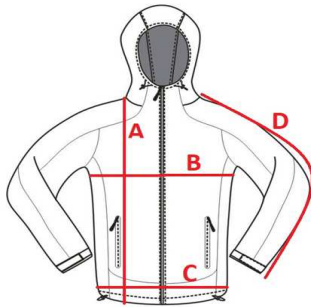

SJM24 - Pánská light- softshell bunda s kapucí

raglánové rukávy, kapuce se stahovací gumičkou, nylonový zip, konce rukávů se suchým zipem, 2 vnější kapsy na zip, 2 vnitřní kapsy, nylonový zip, odnímatelné táhlo zipu s logem Lambeste
Impregnace odpuzující vodu 3000mm, větruodolné, prodyšné 300g/m²/24h

Materiál:

3 vrstvý softshell, 100% polyester 50D interlockový materiál, TPU membrána, 100% polyester 50D interlockový materiál

Gramáž:

230 g/m²

Velikosti:

S / M / L / XL / XXL / 3XL /

Barvy:

02

03

04

65

SJM24

Men's softshell jacket hooded

cm	S	M	L	XL	XXL	3XL
A	67,5	70,5	73,5	76,5	79,5	82,5
B	53	56	59	62	65	70
C	52	55	58	61	64	67
D	78,5	81	84,5	86,5	89	90,5

Orientation sizes of the product.