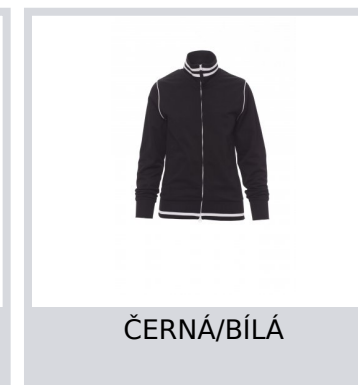

# DERBY LADY

000034-0011

Dámská vyštíhlená mikina s kontrastním plastovým skrytým celozipem s dvojitým kovovým jezdcem, žebrovaný krk a pas s kontrastním lemem, manžety a pas s elastickým žebrováním, lemování průramků, dvě postranní kapsy na zip, zesílené švy, siml piké vnější tkanina pro vyšší prodyšnost.

**Složení:** 100% POLYESTER

**Vzhled:** DRY-TECH GÁZOVINA

**Hmotnost:** 300 GR/MQ

**Velikosti:**

**Obal:** 5/20

**VYROBENO:** VYROBENO V ČINĚ

**HS CODE:** 61103099

## Barvy

BÍLÁ/NÁMOŘNICKÁ  
MODRÁ

NÁMOŘNICKÁ  
MODRÁ/BÍLÁ

ŠEDÁ/BÍLÁ

ČERNÁ/BÍLÁ