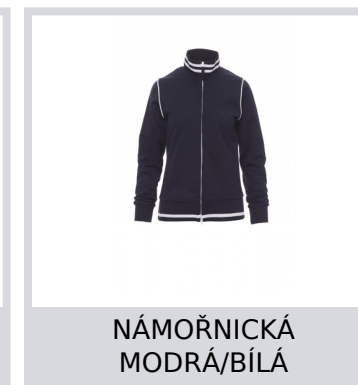

# DERBY LADY

000034-0011

Dámská vyštíhlená mikina s kontrastním plastovým skrytým celozipem s dvojitým kovovým jezdcem, žebrovaný krk a pas s kontrastním lemem, manžety a pas s elastickým žebrováním, lemování průramků, dvě postranní kapsy na zip, zesílené švy, siml piké vnější tkanina pro vyšší prodyšnost.

**Složení:** 100% POLYESTER

**Vzhled:** DRY-TECH GÁZOVINA

**Hmotnost:** 300 GR/MQ

**Velikosti:**

**Obal:** 5/20

**VYROBENO:** VYROBENO V ČINĚ

**HS CODE:** 61103099

## Barvy

BÍLÁ/NÁMOŘNICKÁ  
MODRÁ

NÁMOŘNICKÁ  
MODRÁ/BÍLÁ

ŠEDÁ/BÍLÁ

ČERNÁ/BÍLÁ