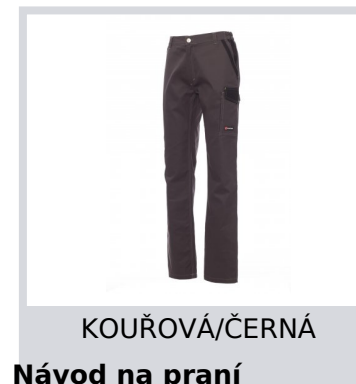

NÁMOŘNICKÁ
MODRÁ/KRÁLOVSKÁ
MODRÁ

KOUŘOVÁ/ČERNÁ