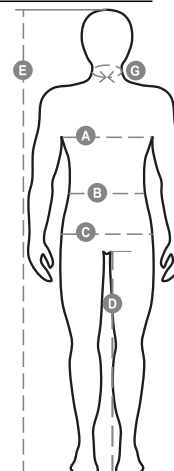

# KNEE TECH

001509-0488

Nákoleníky z expandovaného EVA, hustota 45/50 kg/m<sup>3</sup>. Prodávány v páru.

**Složení:** 100% EVA Ethylene vinyl acetate 45/50 kg/m<sup>3</sup>

**Vzhled:** EXPANDOVANÉHO EVA

**Velikosti:**

## Průvodce Velikostmi

International Sizes	XXS		XS		S		M		L		XL		XXL		3XL		4XL		5XL	
IT - DE	36	38	40	42	44	46	48	50	52	54	56	58	60	62	64	66	68	70	72	74
FR - ES	32	34	36	38	40	42	44	46	48	50	52	54	56	58	60	62	64	66	68	70
UK Top	29	30	31	33	34	36	38	39	41	42	44	46	47	48	50	52	53	55	56	58
UK Trousers	25	27	28	29	30	32	33	34	36	38	40	41	43	45	46	48	49	51	52	54
<b>(G) - cm</b>	37	37	38	38	39	39	40	40	41	41	42,5	42,5	44	44	45	45	46	46	47	47
<b>(G) - in</b>	14½	14½	15	15	15½	15½	15¾	15¾	16	16	16¾	16¾	17¼	17¼	17¾	17¾	18	18	18½	18½
<b>(A) - cm</b>	72	76	80	84	88	92	96	100	104	108	112	116	120	124	128	132	136	140	144	148
<b>(A) - in</b>	28	30	31	33	34	36	38	39	41	42	44	46	47	48	50	52	53	55	56	58
<b>(B) - cm</b>	64	68	72	74	76	80	84	88	92	96	100	104	108	112	116	120	124	128	132	136
<b>(B) - in</b>	25	27	28	29	30	32	33	34	36	38	40	41	43	45	46	48	49	51	52	54
<b>(C) - cm</b>	80	84	88	90	92	96	100	104	108	112	116	120	124	128	132	136	140	144	148	152
<b>(C) - in</b>	31	33	34	35	36	38	39	41	42	44	46	47	49	50	52	53	55	56	58	59
<b>(D) - cm</b>	82	82	84	84	85	85	86	86	87	87	88	88	88	88	88	88	89	89	89	89
<b>(D) - in</b>	32	32	33	33	33	33	33	33	34	34	34	34	34	34	34	34	35	35	35	35
<b>(E) - cm</b>					170/181				175/187				175/189							
<b>(E) - in</b>					67/71				69/73				69/75							