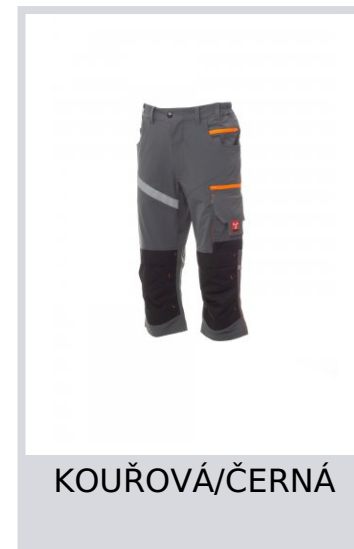

NEXT 4W PIRATE

S00256-P060

Unisexové pirátské kalhoty (3/4), látka „4 way stretch“, gumičky na bocích a poutka na pásek v pase, zapínání na zip a přizpůsobený knoflík. Na přední straně kalhoty mají dvě zakulacené kapsy, na pravé straně kapsičku na mince a na levé straně bezpečnostní kapsičku na zip. Na přední straně levé nohavice jsou tři kapsy: vodorovná kapsa se zapínáním na zip, kapsa s tvarovanou klopou na suchý zip a pouzdem na jmenovku, malá svislá kapsa se zapínáním na zip. Na přední straně pravé nohavice je reflexní páska. Obě nohavice mají připevnění pro chrániče kol s rozepínáním seshora. Na zadní straně je kapsa s malou klopou na suchý zip a kapsa bez klop se 2 reflexními páskami, kapsička na kladivo (pravá nohavice), otevřená kapsička na svinovací metr (pravá nohavice) a kapsička na telefon s klopou na suchý zip (pravá nohavice), reflexní vložky ve výšce kolien (obě nohavice). Boční prošívání a kontrastní výztuže na různých místech. Italské prostřední velikosti 48-50-52 mají vnitřní délku nohavic 51 cm.

Složení: 90% NYLON + 10% ELASTAN

Vzhled: HIGH TECH NYLON

Hmotnost: 170 GR/MQ

Velikosti:

Obal: 1/20

VYROBENO: VYROBENO V ČINĚ

HS CODE: 62034311

Barvy