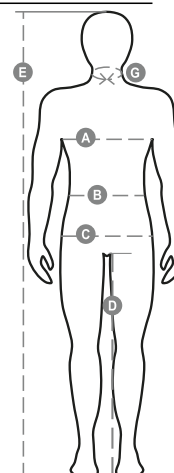

Složení: 90% NYLON + 10% ELASTAN

Vzhled: HIGH TECH NYLON

Hmotnost: 170 GR/MQ

Velikosti:

Obal: 1/20

VYROBENO: VYROBENO V ČINĚ

HS CODE: 62034311

Barvy

Průvodce Velikostmi

International Sizes	XXS		XS		S		M		L		XL		XXL		3XL		4XL		5XL	
IT - DE	36	38	40	42	44	46	48	50	52	54	56	58	60	62	64	66	68	70	72	74
FR - ES	32	34	36	38	40	42	44	46	48	50	52	54	56	58	60	62	64	66	68	70
UK Top	29	30	31	33	34	36	38	39	41	42	44	46	47	48	50	52	53	55	56	58
UK Trousers	25	27	28	29	30	32	33	34	36	38	40	41	43	45	46	48	49	51	52	54
(G) - cm	37	37	38	38	39	39	40	40	41	41	42,5	42,5	44	44	45	45	46	46	47	47
(G) - in	14½	14½	15	15	15½	15½	15¾	15¾	16	16	16¾	16¾	17¼	17¼	17¾	17¾	18	18	18½	18½
(A) - cm	72	76	80	84	88	92	96	100	104	108	112	116	120	124	128	132	136	140	144	148
(A) - in	28	30	31	33	34	36	38	39	41	42	44	46	47	48	50	52	53	55	56	58
(B) - cm	64	68	72	74	76	80	84	88	92	96	100	104	108	112	116	120	124	128	132	136
(B) - in	25	27	28	29	30	32	33	34	36	38	40	41	43	45	46	48	49	51	52	54
(C) - cm	80	84	88	90	92	96	100	104	108	112	116	120	124	128	132	136	140	144	148	152
(C) - in	31	33	34	35	36	38	39	41	42	44	46	47	49	50	52	53	55	56	58	59
(D) - cm	82	82	84	84	85	85	86	86	87	87	88	88	88	88	88	88	89	89	89	89
(D) - in	32	32	33	33	33	33	33	33	34	34	34	34	34	34	34	34	35	35	35	35
(E) - cm					170/181				175/187				175/189							
(E) - in					67/71				69/73				69/75							