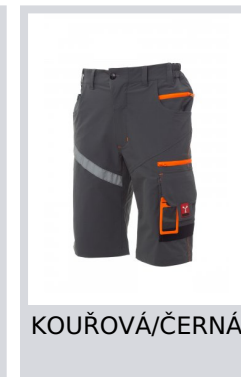

# NEXT 4W SHORTS

S00232-P060

Unisexové bermudy, látka „4 way stretch“, gumičky na bocích a poutka na pásek v pase, zapínání na zip a přizpůsobený knoflík. Na přední straně kalhoty mají dvě zakulacené kapsy, na pravé straně kapsičku na mince a na levé straně bezpečnostní kapsičku na zip. Na přední straně levé nohavice jsou tři kapsy: vodorovná kapsa se zapínáním na zip, kapsa s tvarovanou klopou na suchý zip a pouzdem na jmenovku, malá svislá kapsa se zapínáním na zip. Na přední straně pravé nohavice je reflexní páska. Na zadní straně je kapsa s malou klopou na suchý zip a kapsa bez klop se 2 reflexními páskami, kapsička na kladivo (pravá nohavice), otevřená kapsička na svinovací metr (pravá nohavice) a kapsička na telefon s klopou na suchý zip (pravá nohavice). Boční prošívání a kontrastní výztuže na různých místech. Italské prostřední velikosti 48-50-52 mají vnitřní délku nohavic 31 cm.

**Složení:** 90% NYLON + 10% ELASTAN

**Vzhled:** HIGH TECH NYLON

**Hmotnost:** 170 GR/MQ

**Velikosti:**

**Obal:** 1/20

**VYROBENO:** VYROBENO V ČINĚ

**HS CODE:** 62034311

## Barvy