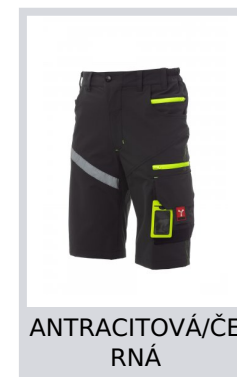

Barvy

Návod na praní

Certifikace