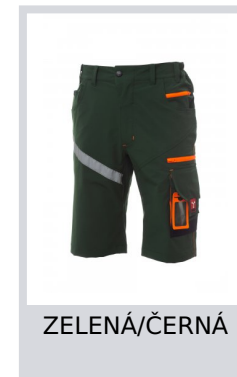

Barvy

Návod na praní

Certifikace