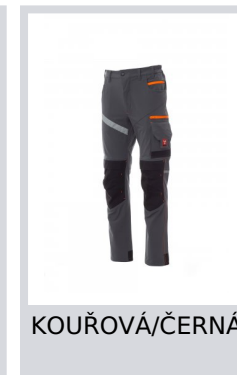

PAYPER

NEXT 4W SUMMER

S00255-P060

Unisexové kalhoty, látka „4 way stretch“, letní, gumičky na bocích a poutka na pásek v pase, zapínání na zip a přizpůsobený knoflík. Na přední straně kalhoty mají dvě zakulacené kapsy, na pravé straně kapsičku na mince a na levé straně bezpečnostní kapsičku na zip. Na přední straně levé nohavice jsou tři kapsy: vodorovná kapsa se zapínáním na zip, kapsa s tvarovanou klopou na suchý zip a pouzdem na jmenovku, malá svislá kapsa se zapínáním na zip. Na přední straně pravé nohavice je reflexní páska. Obě nohavice mají připevnění pro chrániče kolen s rozepínáním seshora. Na zadní straně je kapsa s malou klopou na suchý zip a kapsa bez klop se 2 reflexními páskami, kapsička na kladivo (pravá nohavice), otevřená kapsička na svinovací metr (pravá nohavice) a kapsička na telefon s klopou na suchý zip (pravá nohavice), reflexní vložky ve výšce kolen (obě nohavice), patní chrániče z kontrastní látky (obě nohavice). Boční prošívání a kontrastní výztuže na různých místech. Italské prostřední velikosti 48-50-52 mají běžnou vnitřní délku nohavic 82 cm.

Složení: 90% NYLON + 10% ELASTAN

Vzhled: HIGH TECH NYLON

Hmotnost: 170 GR/MQ

Velikosti:

Obal: 1/20

VYROBENO: VYROBENO V ČINĚ

HS CODE: 62034311

Barvy