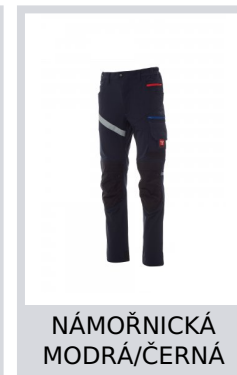

PAYPER

NEXT 4W SUMMER

S00255-P060

Unisexové kalhoty, látka „4 way stretch“, letní, gumičky na bocích a poutka na pásek v pase, zapínání na zip a přizpůsobený knoflík. Na přední straně kalhoty mají dvě zakulacené kapsy, na pravé straně kapsičku na mince a na levé straně bezpečnostní kapsičku na zip. Na přední straně levé nohavice jsou tři kapsy: vodorovná kapsa se zapínáním na zip, kapsa s tvarovanou klopou na suchý zip a pouzdem na jmenovku, malá svislá kapsa se zapínáním na zip. Na přední straně pravé nohavice je reflexní páska. Obě nohavice mají připevnění pro chrániče kolen s rozepínáním seshora. Na zadní straně je kapsa s malou klopou na suchý zip a kapsa bez klop se 2 reflexními páskami, kapsička na kladivo (pravá nohavice), otevřená kapsička na svinovací metr (pravá nohavice) a kapsička na telefon s klopou na suchý zip (pravá nohavice), reflexní vložky ve výšce kolen (obě nohavice), patní chrániče z kontrastní látky (obě nohavice). Boční prošívání a kontrastní výztuže na různých místech. Italské prostřední velikosti 48-50-52 mají běžnou vnitřní délku nohavic 82 cm.

Složení: 90% NYLON + 10% ELASTAN

Vzhled: HIGH TECH NYLON

Hmotnost: 170 GR/MQ

Velikosti:

Obal: 1/20

VYROBENO: VYROBENO V ČINĚ

HS CODE: 62034311

Barvy