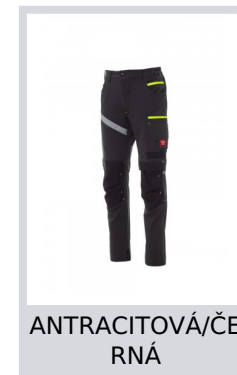

PAYPER

NEXT 4W SUMMER

S00255-P060

Unisexové kalhoty, látka „4 way stretch“, letní, gumičky na bocích a poutka na pásek v pase, zapínání na zip a přizpůsobený knoflík. Na přední straně kalhoty mají dvě zakulacené kapsy, na pravé straně kapsičku na mince a na levé straně bezpečnostní kapsičku na zip. Na přední straně levé nohavice jsou tři kapsy: vodorovná kapsa se zapínáním na zip, kapsa s tvarovanou klopou na suchý zip a pouzdem na jmenovku, malá svislá kapsa se zapínáním na zip. Na přední straně pravé nohavice je reflexní páska. Obě nohavice mají připevnění pro chrániče kolen s rozepínáním seshora. Na zadní straně je kapsa s malou klopou na suchý zip a kapsa bez klop se 2 reflexními páskami, kapsička na kladivo (pravá nohavice), otevřená kapsička na svinovací metr (pravá nohavice) a kapsička na telefon s klopou na suchý zip (pravá nohavice), reflexní vložky ve výšce kolen (obě nohavice), patní chrániče z kontrastní látky (obě nohavice). Boční prošívání a kontrastní výztuže na různých místech. Italské prostřední velikosti 48-50-52 mají běžnou vnitřní délku nohavic 82 cm.

Složení: 90% NYLON + 10% ELASTAN

Vzhled: HIGH TECH NYLON

Hmotnost: 170 GR/MQ

Velikosti:

Obal: 1/20

VYROBENO: VYROBENO V ČINĚ

HS CODE: 62034311

Barvy