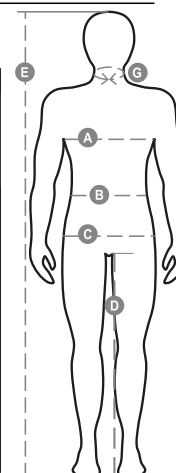

Návod na praní

Certifikace

Průvodce Velikostmi

International Sizes	XXS		XS		S		M		L		XL		XXL		3XL		4XL		5XL	
IT - DE	36	38	40	42	44	46	48	50	52	54	56	58	60	62	64	66	68	70	72	74
FR - ES	32	34	36	38	40	42	44	46	48	50	52	54	56	58	60	62	64	66	68	70
UK Top	29	30	31	33	34	36	38	39	41	42	44	46	47	48	50	52	53	55	56	58
UK Trousers	25	27	28	29	30	32	33	34	36	38	40	41	43	45	46	48	49	51	52	54
(G) - cm	37	37	38	38	39	39	40	40	41	41	42,5	42,5	44	44	45	45	46	46	47	47
(G) - in	14½	14½	15	15	15½	15½	15¾	15¾	16	16	16¾	16¾	17¼	17¼	17¾	17¾	18	18	18½	18½
(A) - cm	72	76	80	84	88	92	96	100	104	108	112	116	120	124	128	132	136	140	144	148
(A) - in	28	30	31	33	34	36	38	39	41	42	44	46	47	48	50	52	53	55	56	58
(B) - cm	64	68	72	74	76	80	84	88	92	96	100	104	108	112	116	120	124	128	132	136
(B) - in	25	27	28	29	30	32	33	34	36	38	40	41	43	45	46	48	49	51	52	54
(C) - cm	80	84	88	90	92	96	100	104	108	112	116	120	124	128	132	136	140	144	148	152
(C) - in	31	33	34	35	36	38	39	41	42	44	46	47	49	50	52	53	55	56	58	59
(D) - cm	82	82	84	84	85	85	86	86	87	87	88	88	88	88	88	88	89	89	89	89
(D) - in	32	32	33	33	33	33	33	33	34	34	34	34	34	34	34	34	35	35	35	35
(E) - cm	170/181				175/187				175/189											
(E) - in	67/71				69/73				69/75